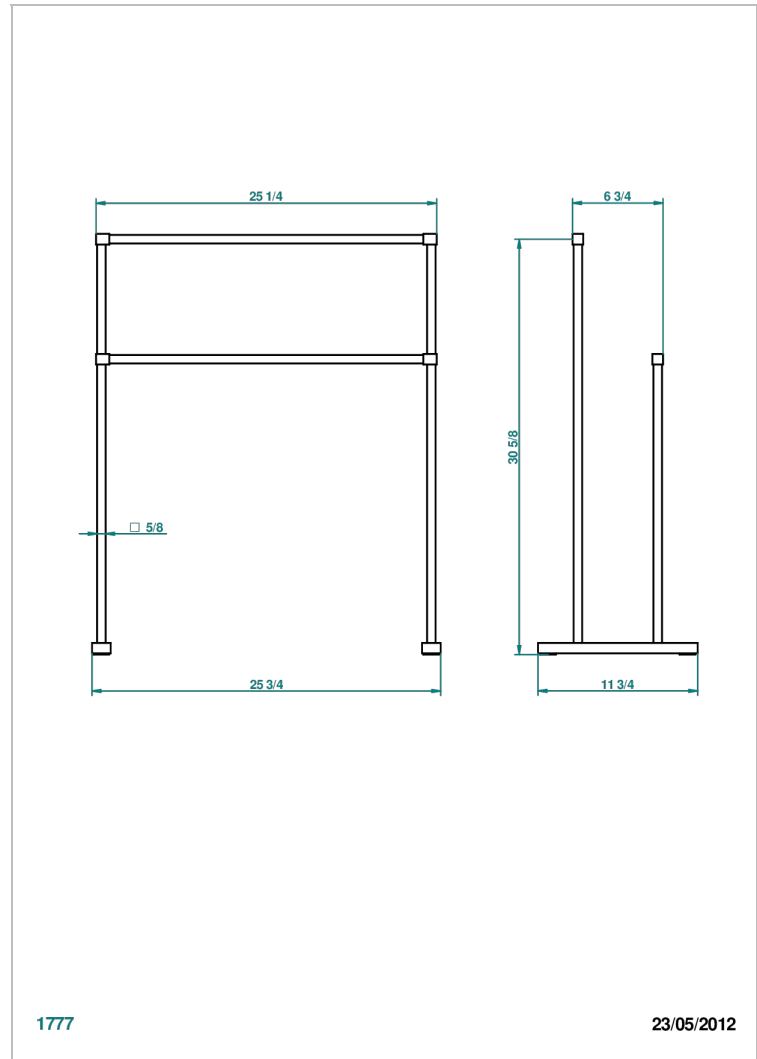

COLLECTION "O"

G4P-10C

Soporte para toallas - 2 barras.

THG[®]
PARIS

1777

23/05/2012

CARACTERÍSTICAS

- Collection "O"
- Soporte para toallas - 2 barras.