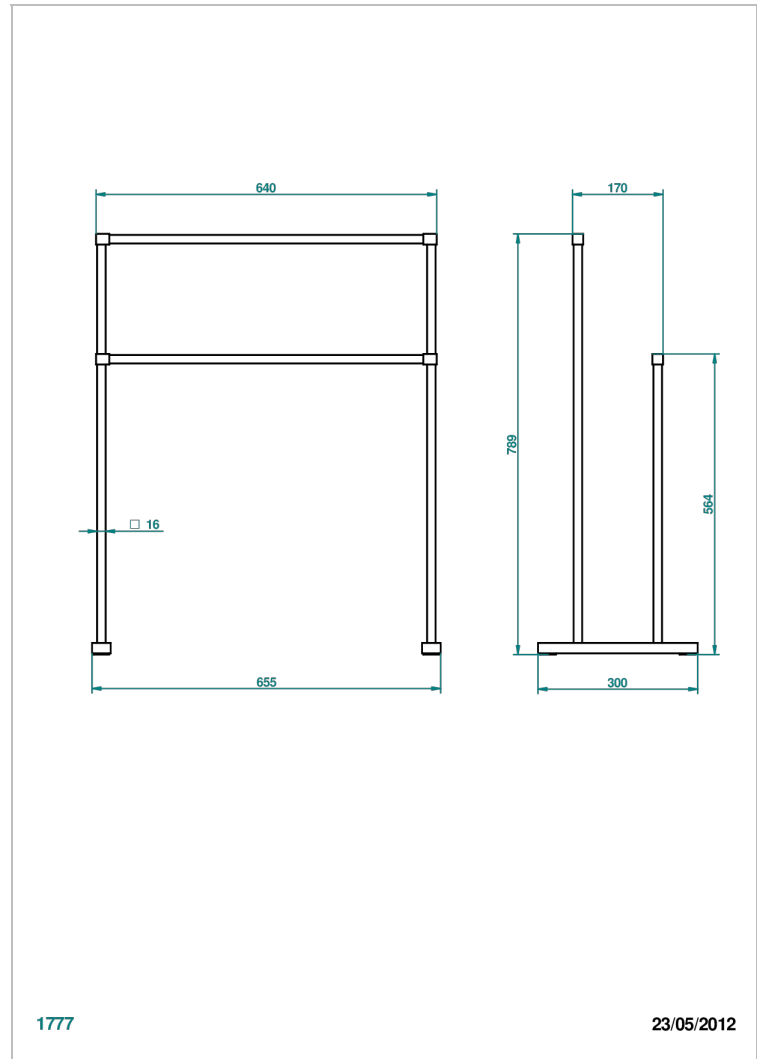

# COLLECTION "O"

G4P-10C

Soporte para toallas - 2 barras.

THG<sup>®</sup>  
PARIS

1777

23/05/2012

## CARACTERÍSTICAS

- Collection "O"
- Soporte para toallas - 2 barras.