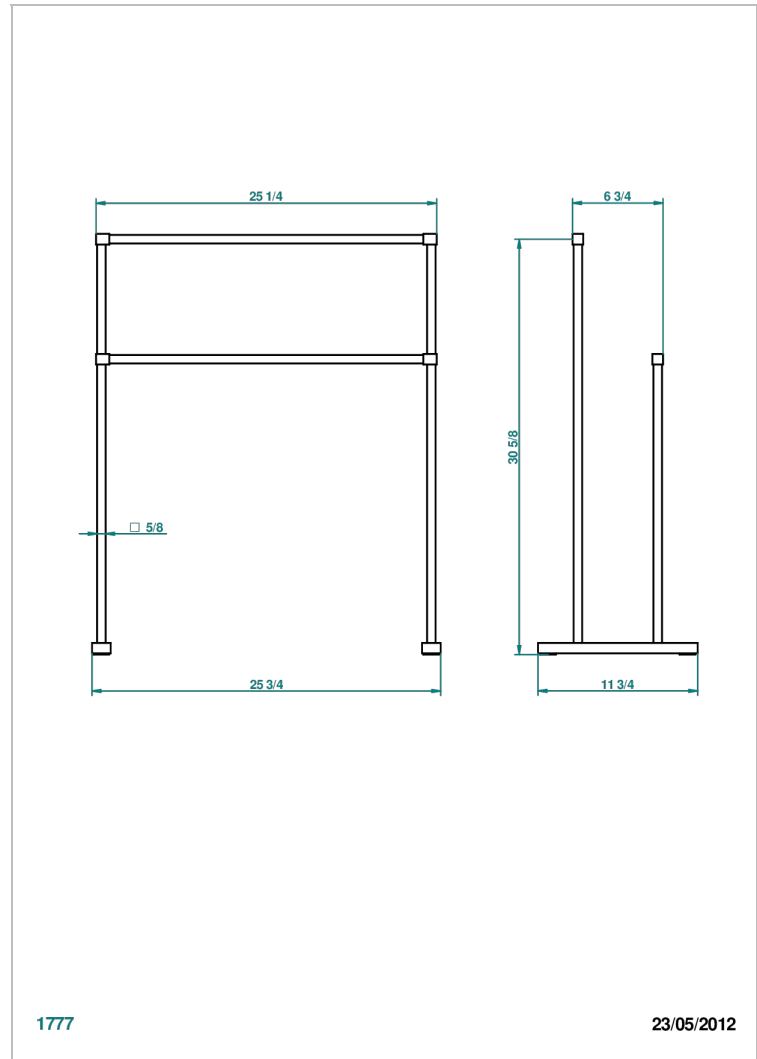

COLLECTION "O"

G4P-10C

Soporte para toallas - 2 barras.

THG[®]
PARIS

CARACTERÍSTICAS

- Collection "O"
- Soporte para toallas - 2 barras.

ACABADOS DISPONIBLES

Bronce claro - D01
Cerámica negra mate - D30
Cobre viejo mate - H07
Cromo - A02
Cromo / dorado - G02
Cromo mate - C02