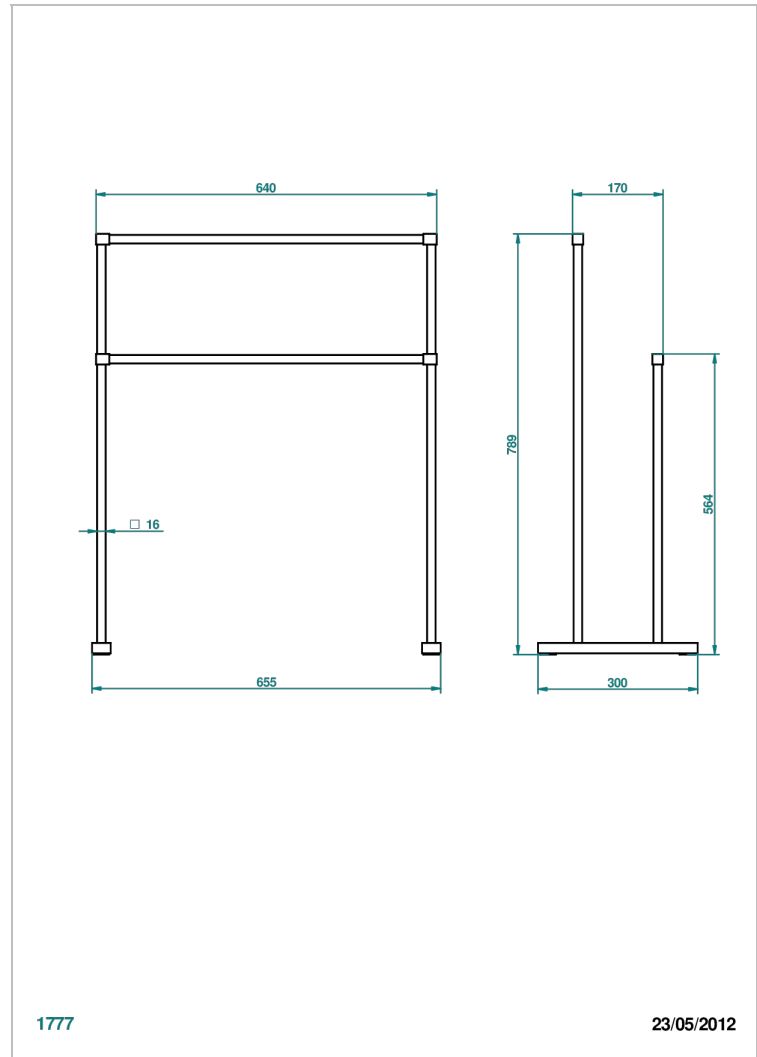

BELUGA A MANETTES

G1U-10C

Porte-serviettes sur pieds

THG[®]
PARIS

CARACTÉRISTIQUES

- Beluga à manettes
- Porte-serviettes sur pieds

FINITIONS DISPONIBLES

Bronze clair - D01
Chromé - A02
Chromé / doré - G02
Chromé mat - C02
Doré brillant - F01
Doré mat - F07