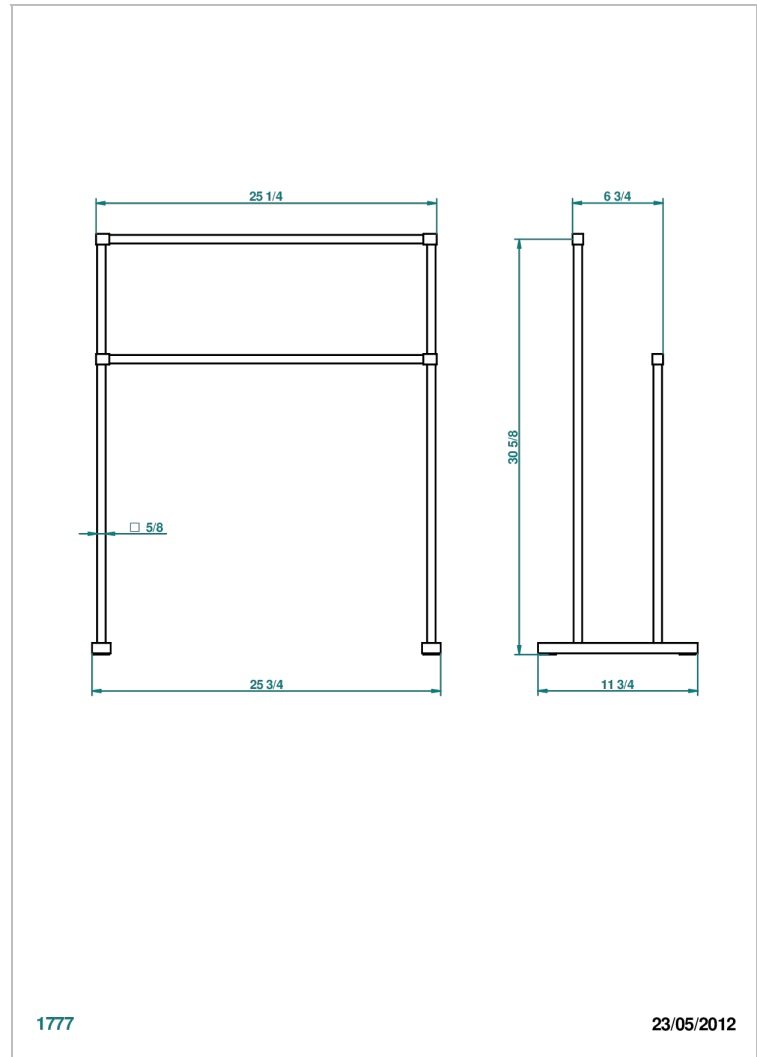

# BELUGA A MANETTES

G1U-10C

Porte-serviettes sur pieds

THG<sup>®</sup>  
PARIS

## CARACTÉRISTIQUES

- Beluga à manettes
- Porte-serviettes sur pieds