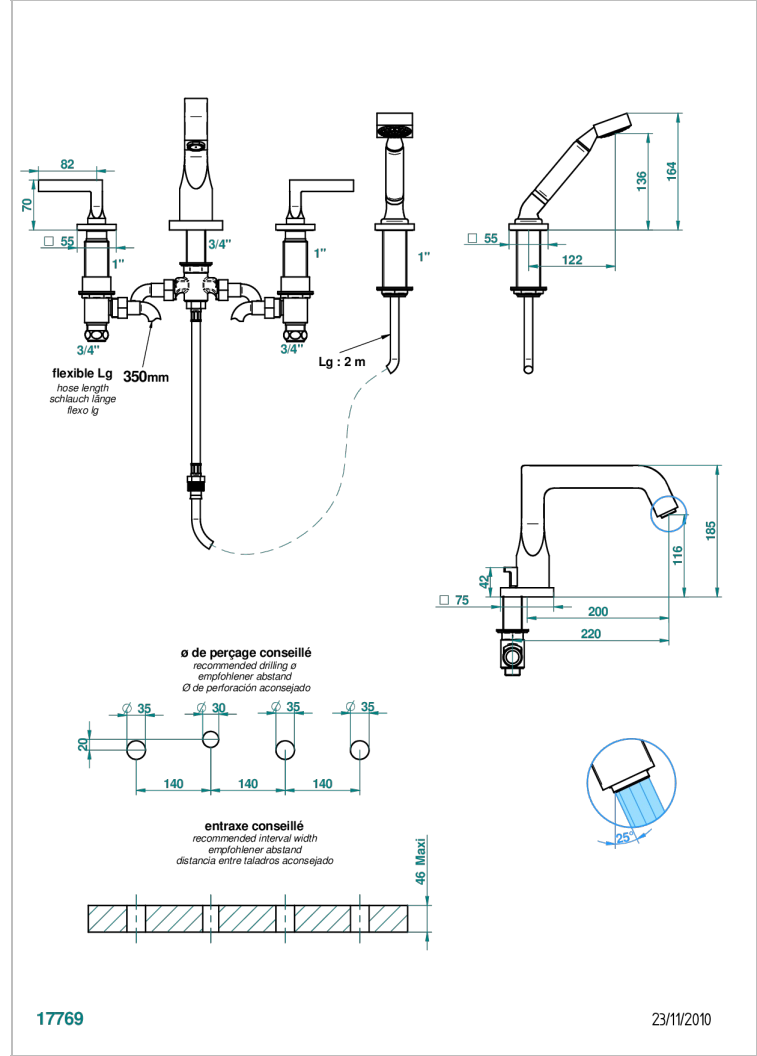

# BELUGA CON MANETAS

G1U-112BG

Batería baÑo/ducha sobre encimera. caÑo goliath, inversor incorporado y teleducha con flexo de 2m y soporte

THG<sup>®</sup>  
PARIS

## CARACTERÍSTICAS

- ACS : 18ACCLY473
- DVGW : DW-6501CO0480
- NF : NF EN 200 - IID/A - Chrome

## ESPECIFICACIONES TÉCNICAS

- Recommandé : 3 bars (max. 5 bars) - Advised : 43,5 psi (max. 72 psi)
- Bec : 35 l/min à 3 bars - Douchette : 9,5 l/min à 3 bars
- Spout : 9.26 gpm at 43.5 psi - Handshower : 2.5 gpm at 43.5 psi