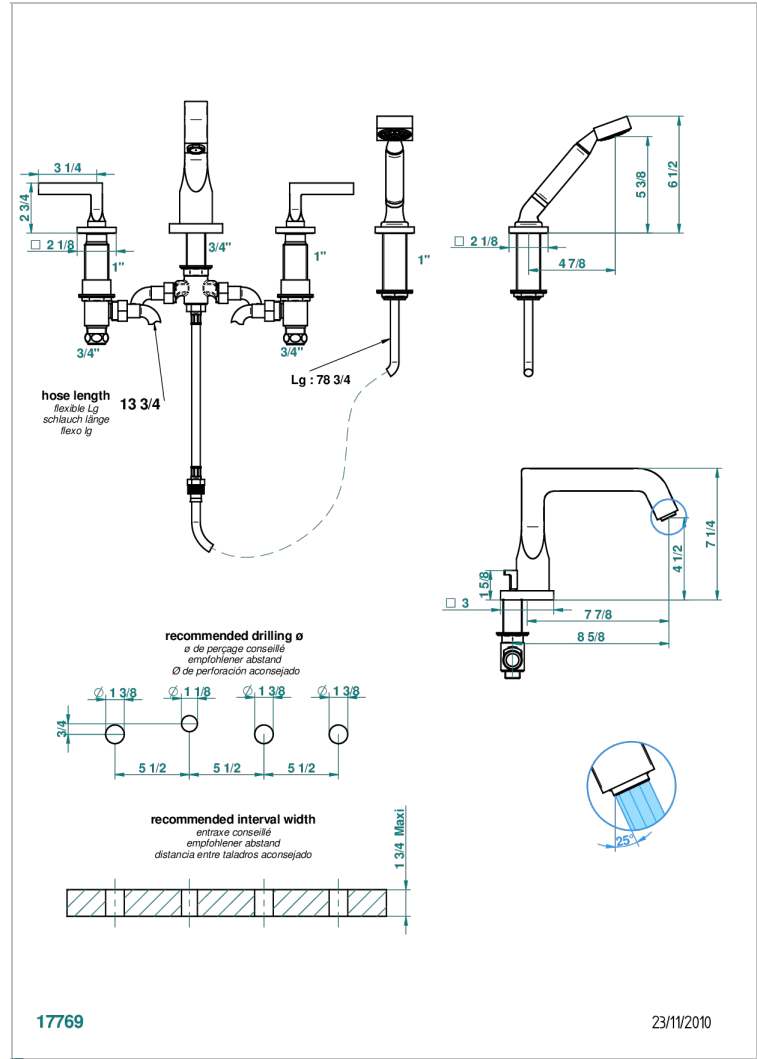

# BELUGA CON MANETAS

G1U-112BG

Batería baÑo/ducha sobre encimera. caÑo goliath, inversor incorporado y teleducha con flexo de 2m y soporte

THG<sup>®</sup>  
PARIS

## CARACTERÍSTICAS

- ACS : 18ACCLY473
- DVGW : DW-6501CO0480
- NF : NF EN 200 - IID/A - Chrome

## ESPECIFICACIONES TÉCNICAS

- Recommandé : 3 bars (max. 5 bars) - Advised : 43,5 psi (max. 72 psi)
- Bec : 35 l/min à 3 bars - Douchette : 9,5 l/min à 3 bars
- Spout : 9.26 gpm at 43.5 psi - Handshower : 2.5 gpm at 43.5 psi