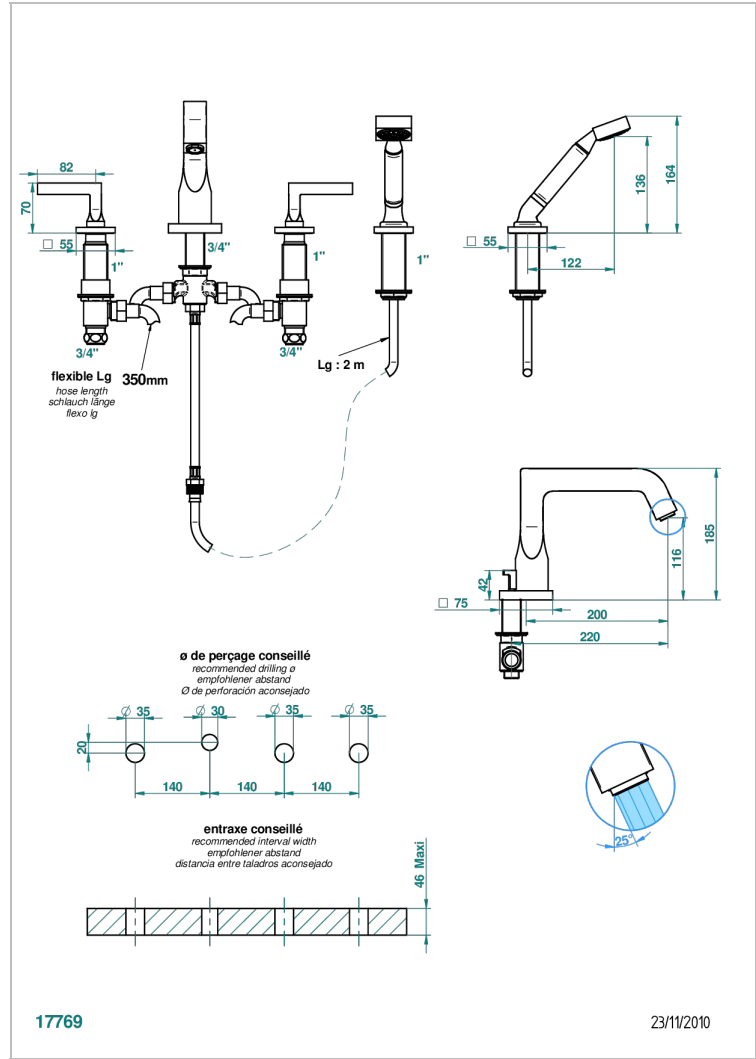

BELUGA WITH LEVER

G1U-112BG

台式四孔浴缸淋浴龙头，分水式大号喷嘴

THG[®]
PARIS

特色

- ACS : 18ACCLY473
- DVGW : DW-6501CO0480
- NF : NF EN 200 - IID/A - Chrome

技术特征

- Recommandé : 3 bars (max. 5 bars) - Advised : 43,5 psi (max. 72 psi)
- Bec : 35 l/min à 3 bars - Douchette : 9,5 l/min à 3 bars
- Spout : 9.26 gpm at 43.5 psi - Handshower : 2.5 gpm at 43.5 psi

标准

可选饰面

Black ceram - D30
Blush PVD - H62
Graphite PVD - H64
Matt Umber PVD - H67
Matt blush PVD - H60
Matt graphite PVD - H65

PVD哑光棕铜 - F34
PVD哑光金 - H53
PVD哑光铜 - H50
PVD哑光镍 - H56
PVD抛光铜 - H49
PVD棕铜 - F33

PVD金色 - H52
PVD镍 - H55
Umber PVD - H66
哑光复古铜 - H07
哑光浅金 - F31
哑光金 - F07

哑光铬 - C02
哑光镍 - C01
复古镍 - H28
抛光金 (24K金) - F01
抛光铬 - A02
抛光铬/抛光金 - G02

抛光镍 - B01
浅金 - F30
漆面铜 - D01