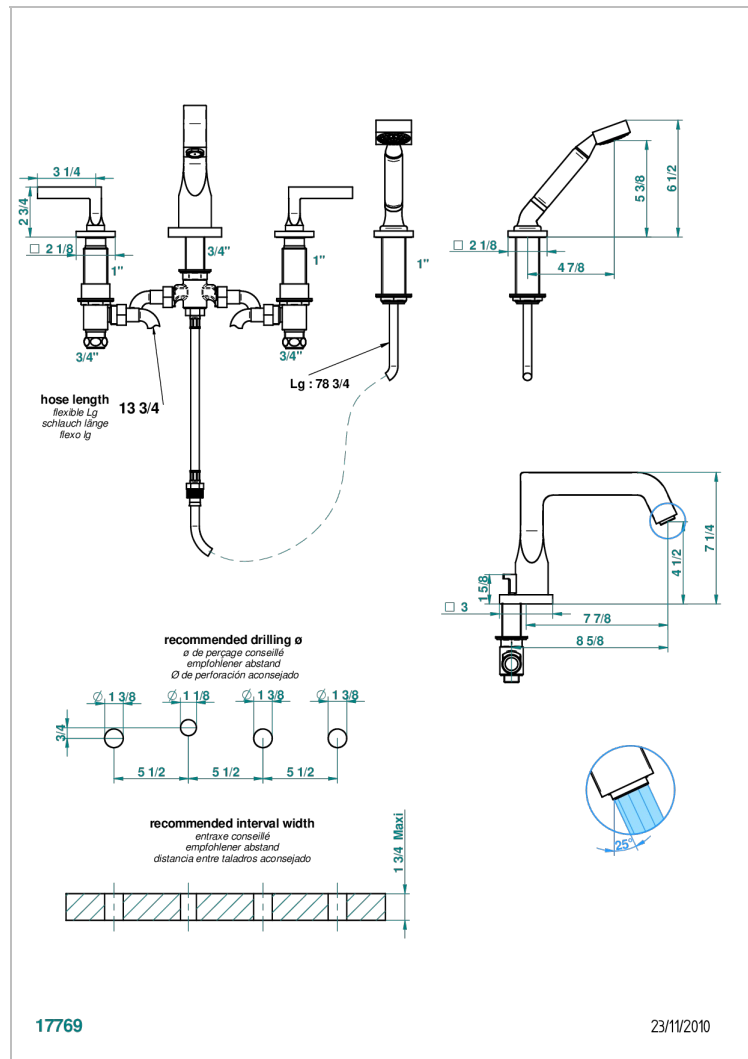

BELUGA C РУКОЯТКАМИ

G1U-112BG

Смеситель для ванны наборный на 4 отв, с изливом ГОЛИАФ

THG[®]
PARIS

ХАРАКТЕРИСТИКИ

- ACS : 18ACCLY473
- DVGW : DW-6501CO0480
- NF : NF EN 200 - IID/A - Chrome

СТАНДАРТЫ

ТЕХНИЧЕСКИЕ ХАРАКТЕРИСТИКИ

- Recommandé : 3 bars (max. 5 bars) - Advised : 43,5 psi (max. 72 psi)
- Bec : 35 l/min à 3 bars - Douchette : 9,5 l/min à 3 bars
- Spout : 9.26 gpm at 43.5 psi - Handshower : 2.5 gpm at 43.5 psi

ДОСТУПНЫЕ ВАРИАНТЫ ПОКРЫТИЙ