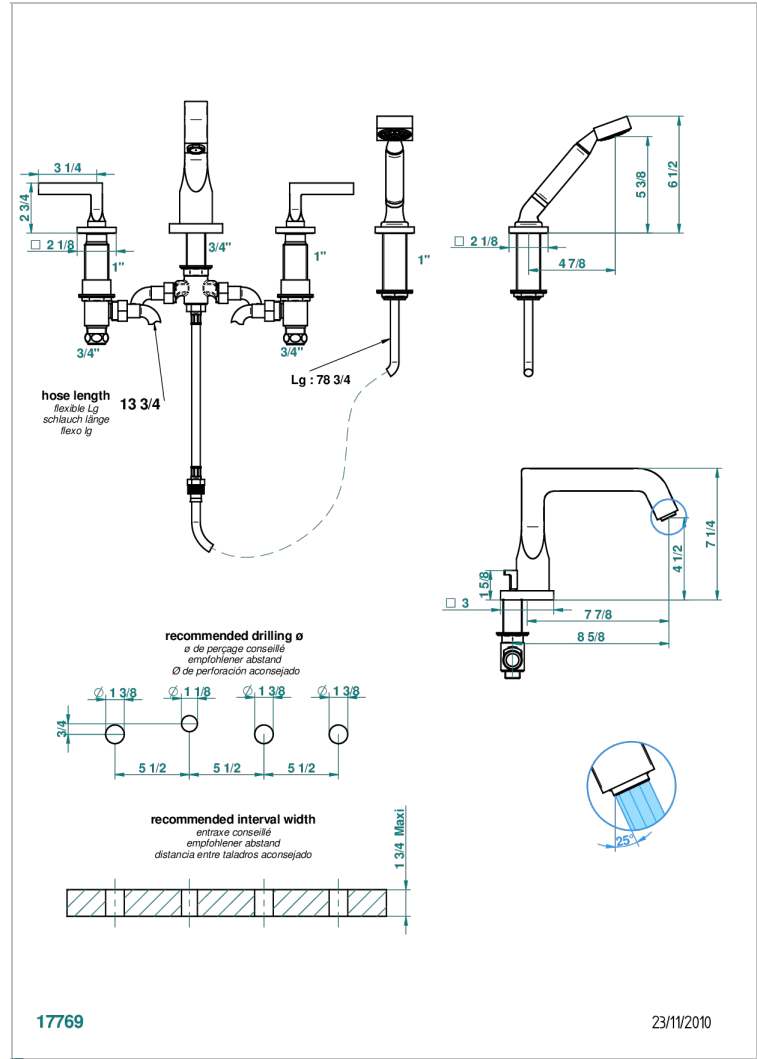

BELUGA CON MANETAS

G1U-112BG

Batería baÑo/ducha sobre encimera. caÑo goliath, inversor incorporado y teleducha con flexo de 2m y soporte

THG[®]
PARIS

CARACTERÍSTICAS

- ACS : 18ACCLY473
- DVGW : DW-6501CO0480
- NF : NF EN 200 - IID/A - Chrome

ESPECIFICACIONES TÉCNICAS

- Recommandé : 3 bars (max. 5 bars) - Advised : 43,5 psi (max. 72 psi)
- Bec : 35 l/min à 3 bars - Douchette : 9,5 l/min à 3 bars
- Spout : 9.26 gpm at 43.5 psi - Handshower : 2.5 gpm at 43.5 psi