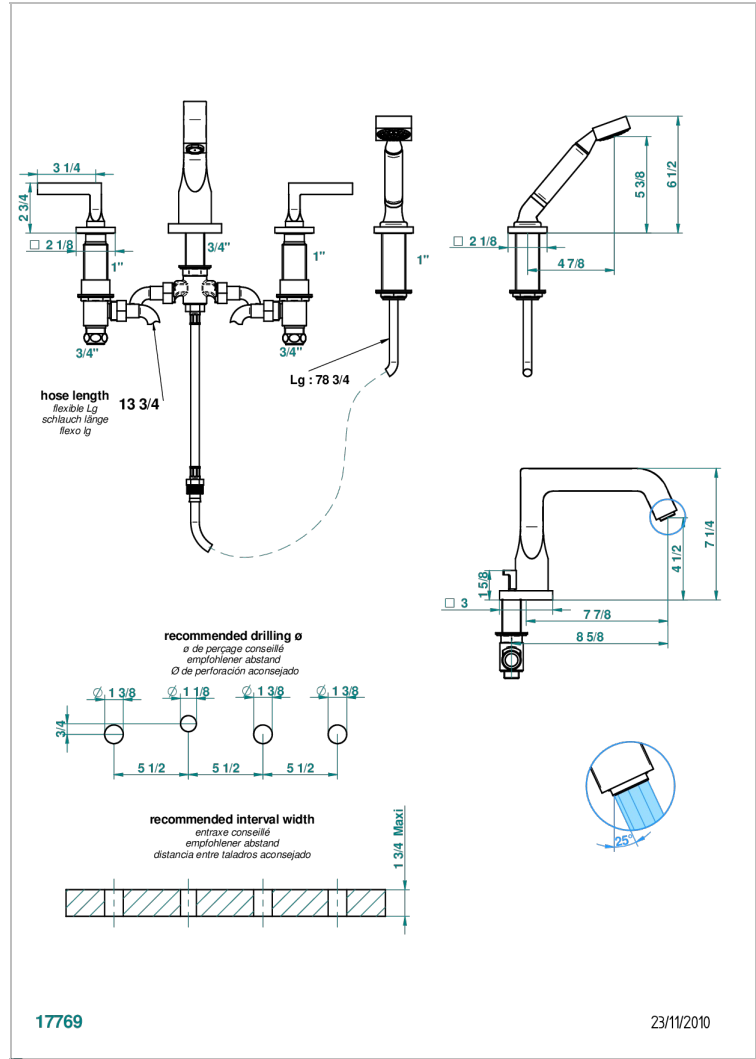

# BELUGA WITH LEVER

G1U-112BG

台式四孔浴缸淋浴龙头，分水式大号喷嘴

THG  
PARIS

17769

23/11/2010

## 特色

- ACS : 18ACCLY473
- DVGW : DW-6501CO0480
- NF : NF EN 200 - IID/A - Chrome

## 技术特征

- Recommandé : 3 bars (max. 5 bars) - Advised : 43,5 psi (max. 72 psi)
- Bec : 35 l/min à 3 bars - Douchette : 9,5 l/min à 3 bars
- Spout : 9.26 gpm at 43.5 psi - Handshower : 2.5 gpm at 43.5 psi