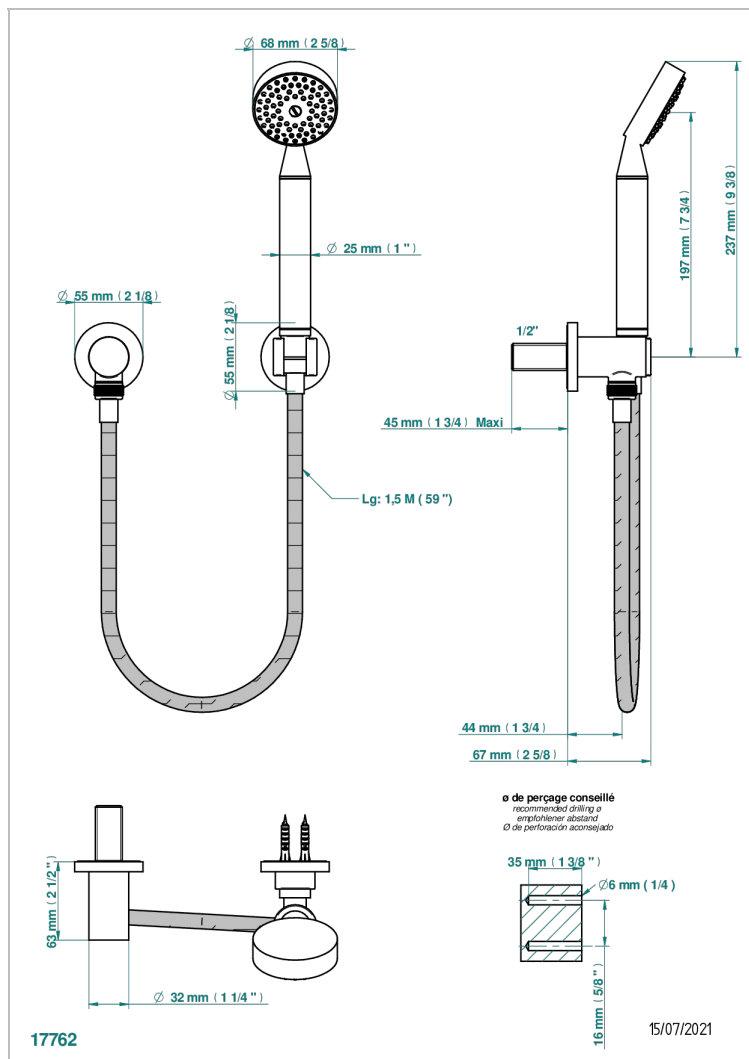

# DIPLOMATE BAGUES TORSADEES

U4C-52

Sortie coudée, crochet fixe, flexible 1,50 m et douchette de style

## CARACTÉRISTIQUES

- Flexible métallique double agrafage 1,5 m
- Douchette en laiton avec tapis Easyclean, réducteur de débit et clapet anti-retour