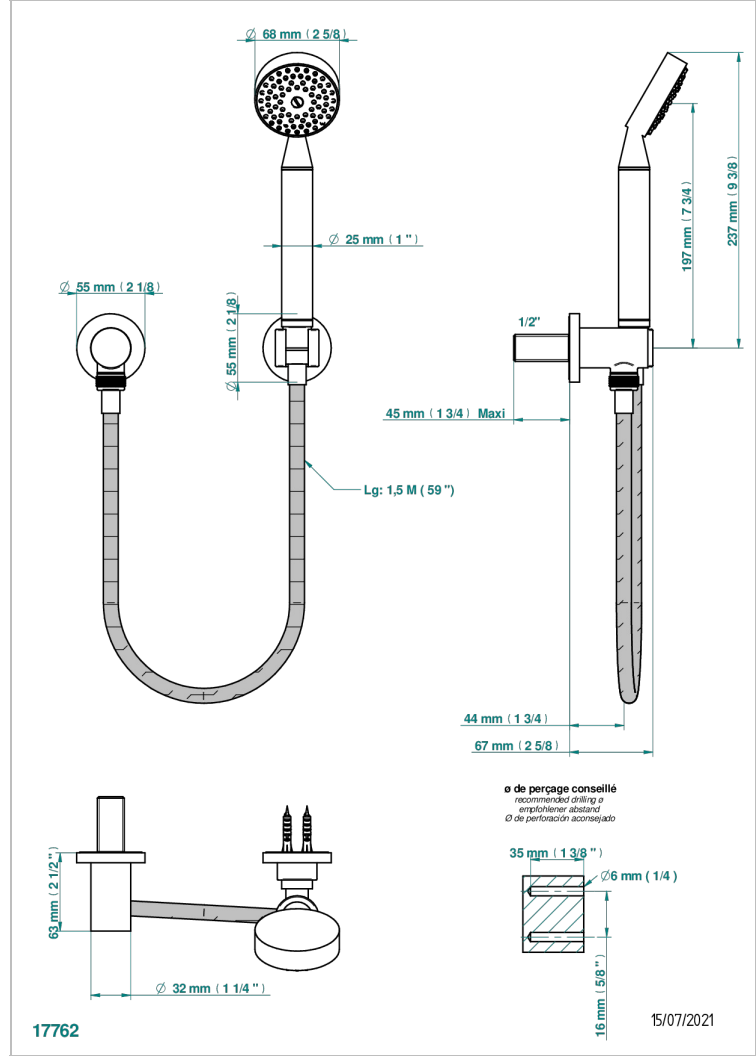

DIPLOMATE BAGUES LISSES

U4A-52

Sortie coudée, crochet fixe, flexible 1,50 m et douchette de style

CARACTÉRISTIQUES

- Flexible métallique double agrafage 1,5 m
- Douchette en laiton avec tapis Easyclean, réducteur de débit et clapet anti-retour

SPÉCIFICATIONS TECHNIQUES

- Recommandé : 3 bars (max. 5 bars) - Advised : 43,5 psi (max. 72 psi)
- 9,5 l/min à 3 bars (2.5 gpm at 43.5 psi)

FINITIONS DISPONIBLES

Bronze clair - D01
Chromé - A02
Chromé / doré - G02
Chromé mat - C02
Doré brillant - F01
Doré mat - F07

Nickel brillant - B01
Nickel mat - C01
Noir mat céramique - D30
Or pâle - F30
Or pâle mat - F31
Pvd blush - H62

Pvd blush mat - H60
Pvd couleur bronze brown - F33
Pvd couleur bronze brown - mat - F34
Pvd couleur doré - H52
Pvd couleur doré mat - H53
Pvd couleur laiton - H49

Pvd couleur laiton mat - H50
Pvd couleur nickel - H55
Pvd couleur nickel mat - H56
Pvd graphite - H64
Pvd graphite mat - H65
Pvd umber - H66

Pvd umber mat - H67
Vieux cuivre rouge mat - H07
Vieux nickel - H28