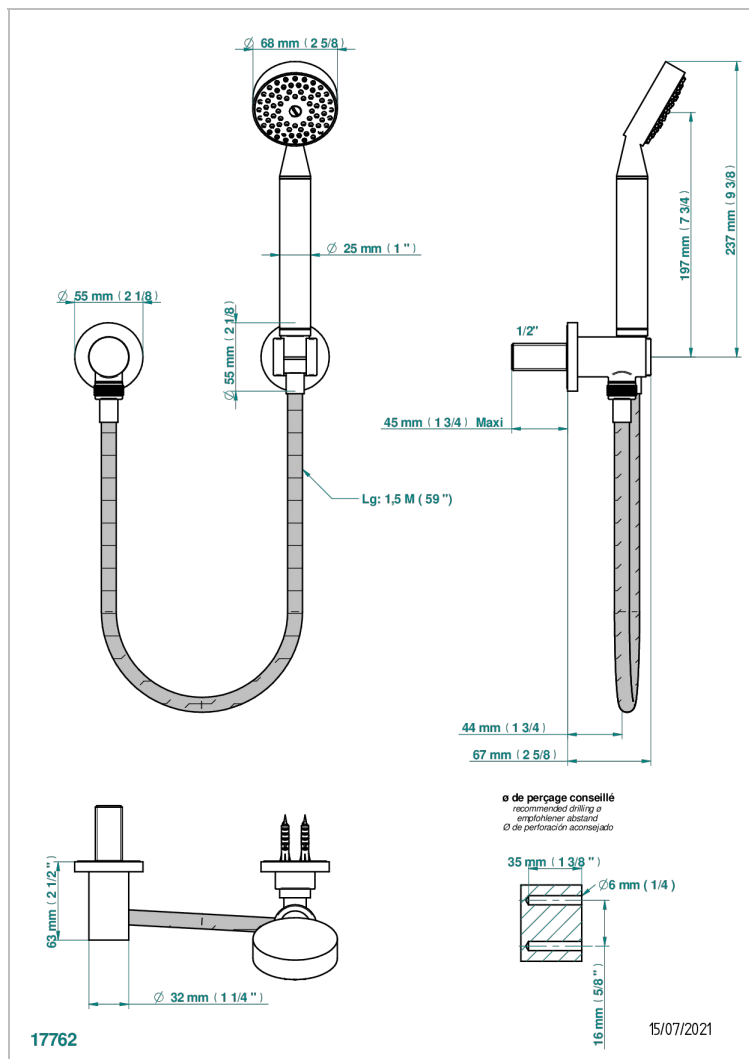

DIPLOMATE С ГЛАДКИМИ КОЛЬЦАМИ

U4A-52

THG[®]
PARIS

Душ ручной стильный встраиваемый в стену, шланг, стационарный кронштейн и колено для душа

ХАРАКТЕРИСТИКИ

- Diplomat с гладкими кольцами
- Душ ручной стильный встраиваемый в стену, шланг, стационарный кронштейн и колено для душа

ТЕХНИЧЕСКИЕ ХАРАКТЕРИСТИКИ

- Recommandé : 3 bars (max. 5 bars) - Advised : 43,5 psi (max. 72 psi)
- 9,5 l/min à 3 bars (2.5 gpm at 43.5 psi)

ДОСТУПНЫЕ ВАРИАНТЫ ПОКРЫТИЙ

Black ceram - D30
Blush PVD - H62
Graphite PVD - H64
Matt Umber PVD - H67
Matt blush PVD - H60
Matt graphite PVD - H65