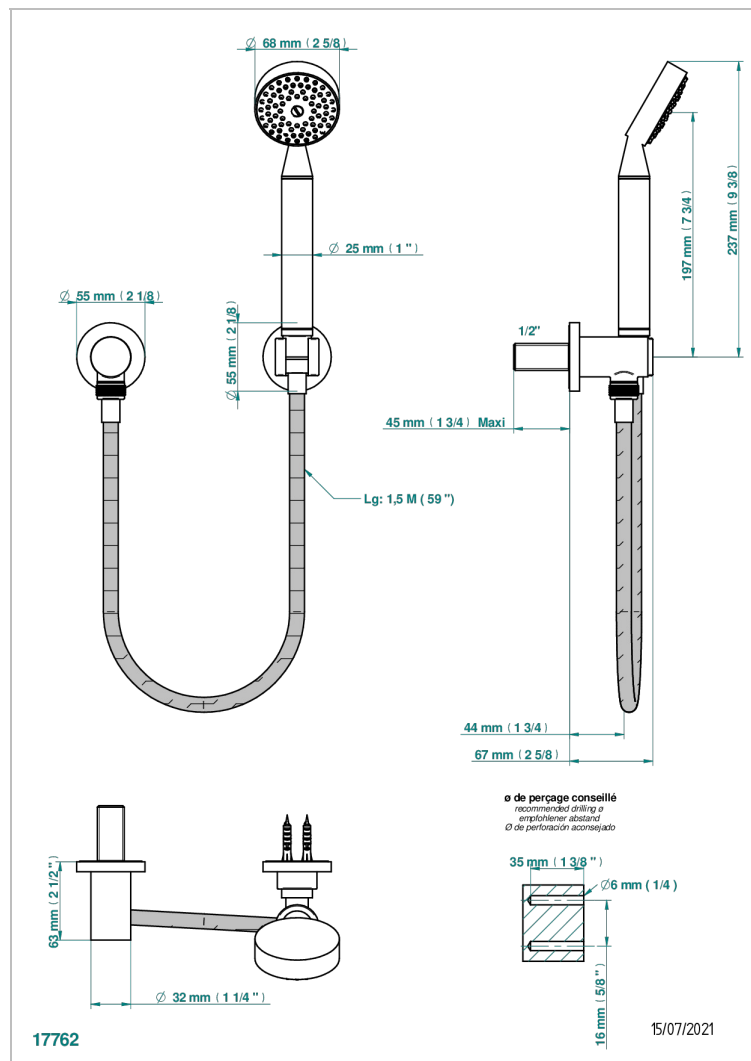

DIPLOMATE BAGUES LISSES

U4A-52

Sortie coudée, crochet fixe, flexible 1,50 m et douchette de style

CARACTÉRISTIQUES

- Flexible métallique double agrafage 1,5 m
- Douchette en laiton avec tapis Easyclean, réducteur de débit et clapet anti-retour

SPÉCIFICATIONS TECHNIQUES

- Recommandé : 3 bars (max. 5 bars) - Advised : 43,5 psi (max. 72 psi)
- 9,5 l/min à 3 bars (2.5 gpm at 43.5 psi)

FINITIONS DISPONIBLES

Bronze clair - D01
Chromé - A02
Chromé / doré - G02
Chromé mat - C02
Doré brillant - F01
Doré mat - F07

Nickel brillant - B01
Nickel mat - C01
Noir mat céramique - D30
Or pâle - F30
Or pâle mat - F31
Pvd blush - H62

Pvd blush mat - H60
Pvd couleur bronze brown - F33
Pvd couleur bronze brown - mat - F34
Pvd couleur doré - H52
Pvd couleur doré mat - H53
Pvd couleur laiton - H49

Pvd couleur laiton mat - H50
Pvd couleur nickel - H55
Pvd couleur nickel mat - H56
Pvd graphite - H64
Pvd graphite mat - H65
Pvd umber - H66

Pvd umber mat - H67
Vieux cuivre rouge mat - H07
Vieux nickel - H28