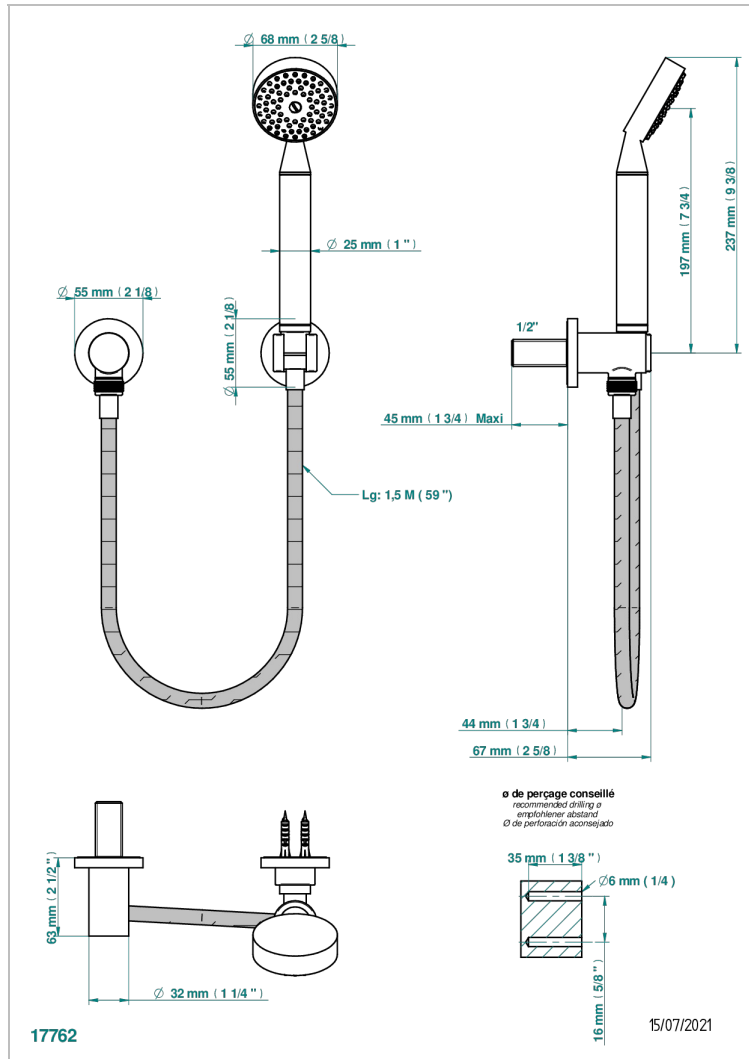

# DIPLOMATE SMOOTH RINGS

U4A-52

1/2"弯头，固定托架，1.5米软管和时尚花洒

## 特色

- Diplomat Smooth rings
- 1/2"弯头，固定托架，1.5米软管和时尚花洒

## 技术特征

- Recommandé : 3 bars (max. 5 bars) - Advised : 43,5 psi (max. 72 psi)
- 9,5 l/min à 3 bars (2.5 gpm at 43.5 psi)