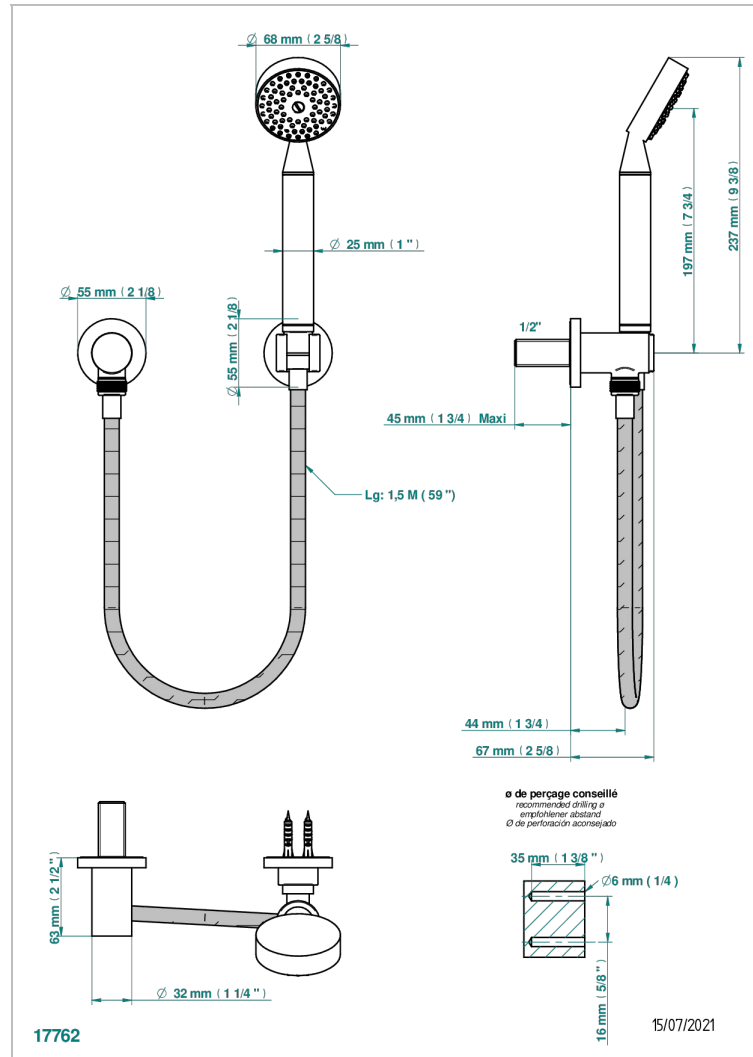

Duschkombination mit Festbrausehalter, Brauseschlauch 1,50 m, Handbrause und Anschlussbogen

## EIGENSCHAFTEN

- Spirit
- Duschkombination mit Festbrausehalter, Brauseschlauch 1,50 m, Handbrause und Anschlussbogen

## TECHNISCHE DATEN

- Recommandé : 3 bars (max. 5 bars) - Advised : 43,5 psi (max. 72 psi)
- 9,5 l/min à 3 bars (2.5 gpm at 43.5 psi)