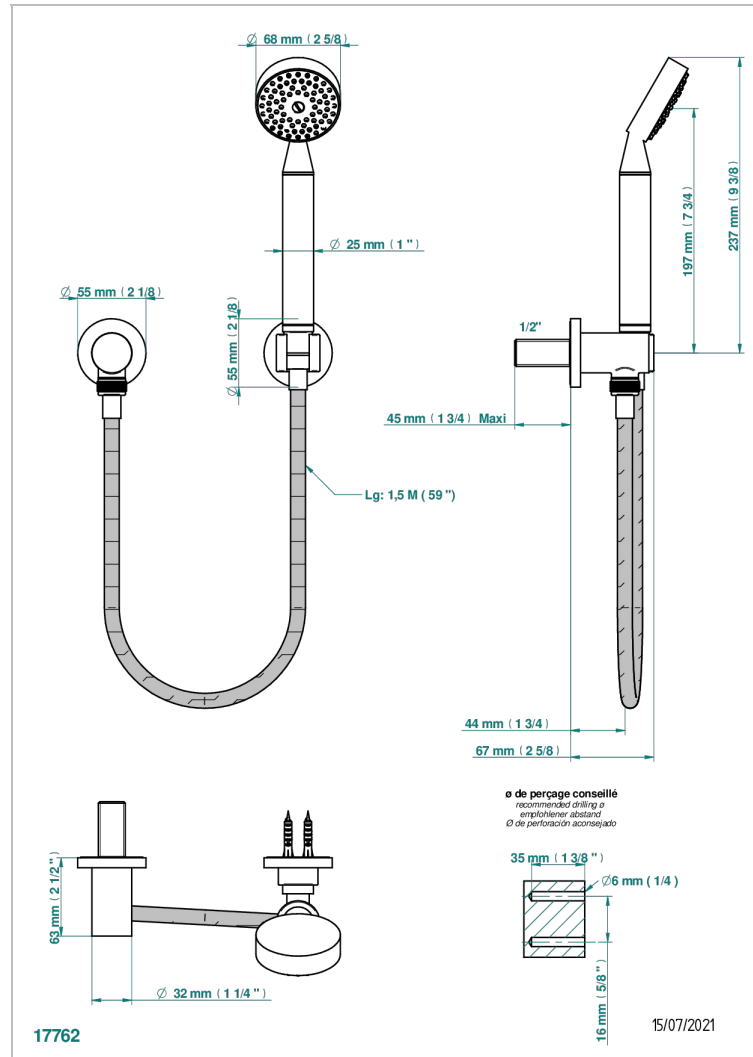

Duschkombination mit Festbrausehalter, Brauseschlauch 1,50 m, Handbrause und Anschlussbogen

EIGENSCHAFTEN

- Spirit
- Duschkombination mit Festbrausehalter, Brauseschlauch 1,50 m, Handbrause und Anschlussbogen

TECHNISCHE DATEN

- Recommandé : 3 bars (max. 5 bars) - Advised : 43,5 psi (max. 72 psi)
- 9,5 l/min à 3 bars (2.5 gpm at 43.5 psi)

VERFÜGBARE OBERFLÄCHEN

Altnickel - H28
Blassgold - F30
Blassgold matt unlackiert - F31
Bronze hell - D01
Chrom - A02
Chrom / gold - G02