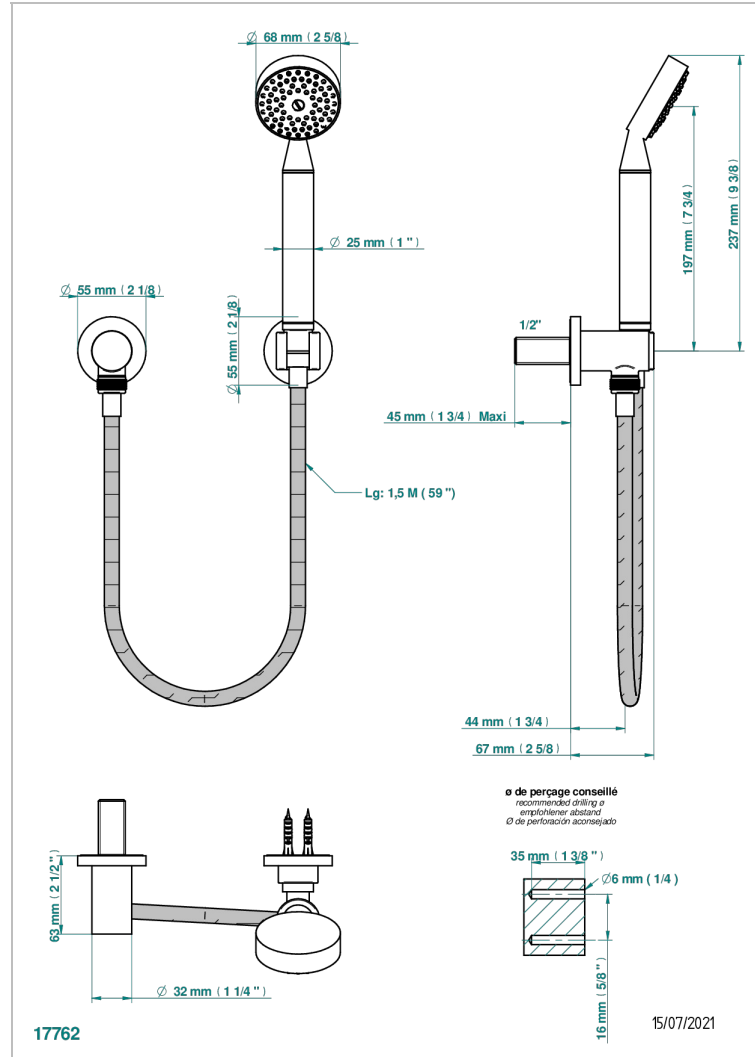

SPIRIT A MANETTES

G58-52

Sortie coudée, crochet fixe, flexible 1,50 m et douchette de style

CARACTÉRISTIQUES

- Flexible métallique double agrafage 1,5 m
- Douchette en laiton avec tapis Easyclean, réducteur de débit et clapet anti-retour

SPÉCIFICATIONS TECHNIQUES

- Recommandé : 3 bars (max. 5 bars) - Advised : 43,5 psi (max. 72 psi)
- 9,5 l/min à 3 bars (2.5 gpm at 43.5 psi)

FINITIONS DISPONIBLES

Bronze clair - D01
Chromé - A02
Chromé / doré - G02
Chromé mat - C02
Doré brillant - F01
Doré mat - F07

Pvd couleur laiton - H49
Pvd couleur laiton mat - H50
Pvd couleur nickel - H55
Pvd couleur nickel mat - H56
Pvd graphite - H64
Pvd graphite mat - H65

Pvd umber - H66
Pvd umber mat - H67
Vieux cuivre rouge mat - H07
Vieux nickel - H28