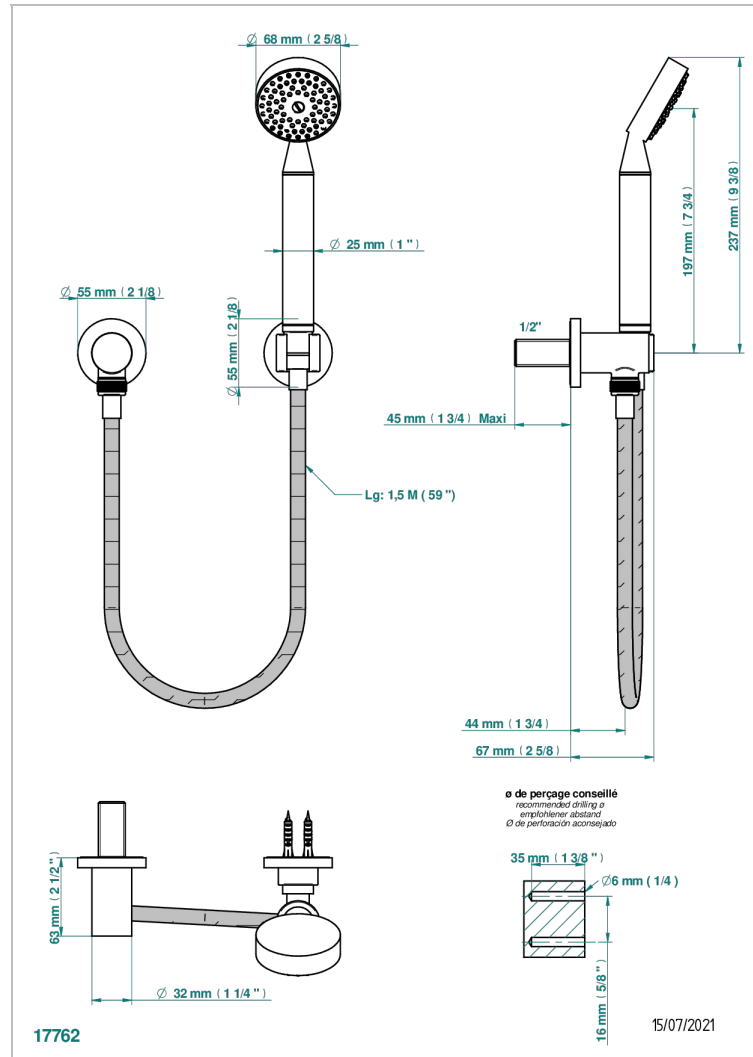

Duschkombination mit Festbrausehalter, Brauseschlauch 1,50 m, Handbrause und Anschlussbogen

EIGENSCHAFTEN

- Spirit, Hebel
- Duschkombination mit Festbrausehalter, Brauseschlauch 1,50 m, Handbrause und Anschlussbogen

TECHNISCHE DATEN

- Recommandé : 3 bars (max. 5 bars) - Advised : 43,5 psi (max. 72 psi)
- 9,5 l/min à 3 bars (2.5 gpm at 43.5 psi)

VERFÜGBARE OBERFLÄCHEN

Altnickel - H28
Blassgold - F30
Blassgold matt unlackiert - F31
Bronze hell - D01
Chrom - A02
Chrom / gold - G02