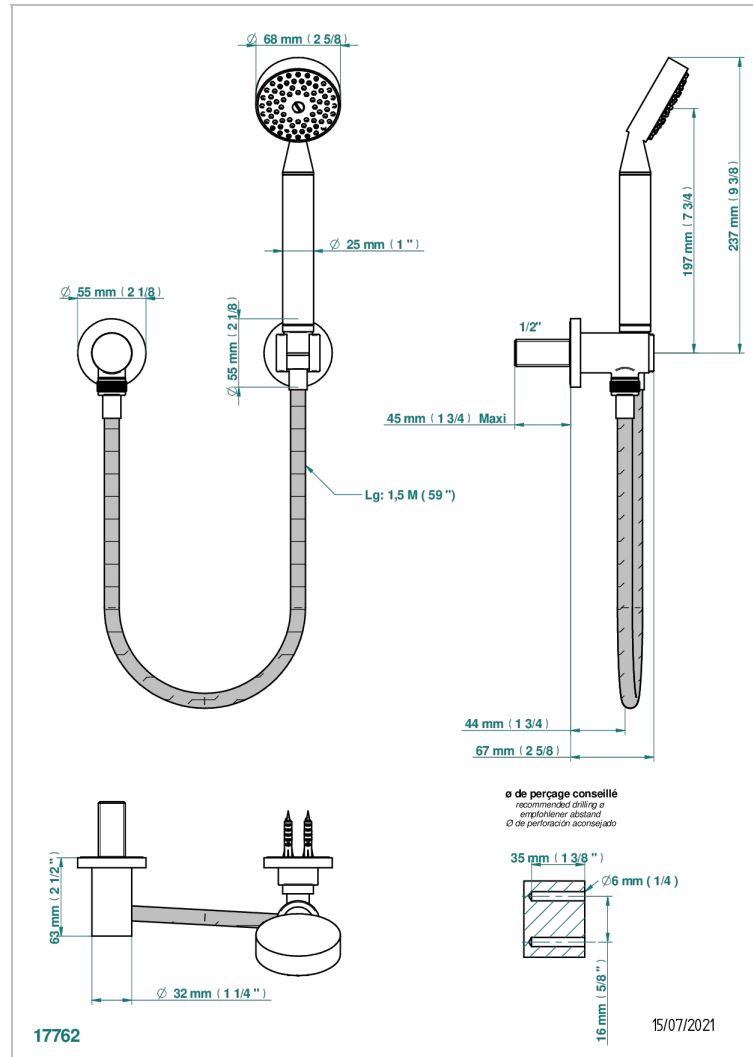

# SPIRIT С РУКОЯТКАМИ

G58-52

Душ ручной стильный встраиваемый в стену, шланг, стационарный кронштейн и колено для душа

THG<sup>®</sup>  
PARIS

## ХАРАКТЕРИСТИКИ

- Spirit с ручьятками
- Душ ручной стильный встраиваемый в стену, шланг, стационарный кронштейн и колено для душа