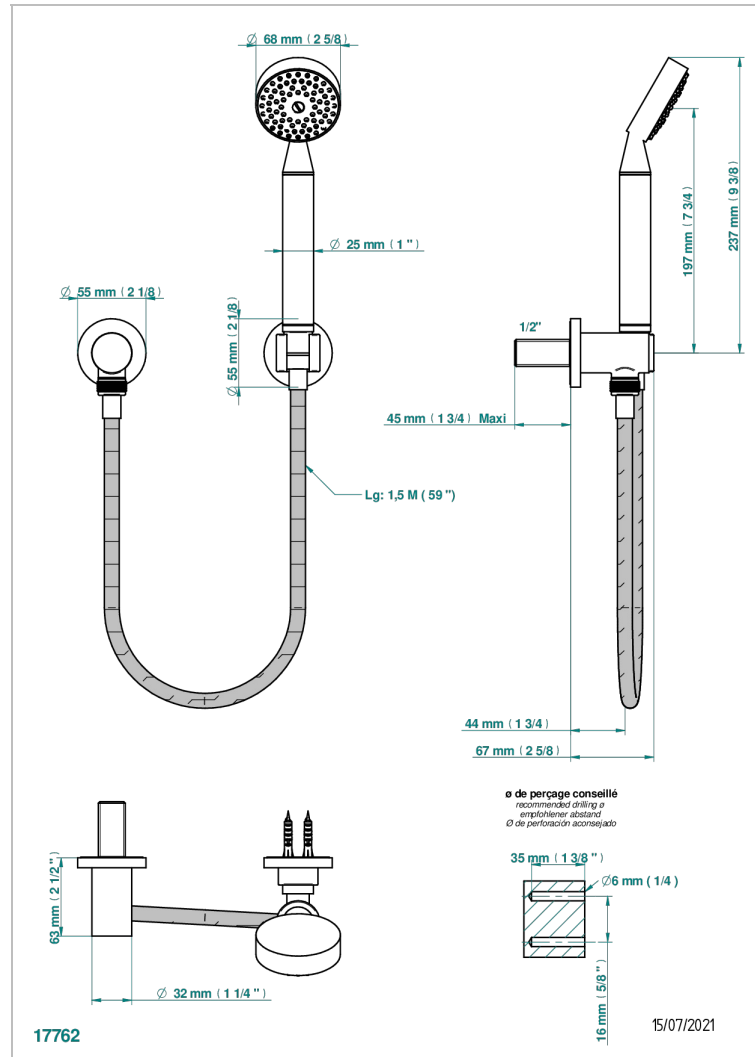

SPIRIT WITH LEVER

G58-52

1/2"弯头，固定托架，1.5米软管和时尚花洒

特色

- Spirit with lever
- 1/2"弯头，固定托架，1.5米软管和时尚花洒

技术特征

- Recommandé : 3 bars (max. 5 bars) - Advised : 43,5 psi (max. 72 psi)
- 9,5 l/min à 3 bars (2.5 gpm at 43.5 psi)

可选饰面

Black ceram - D30
Blush PVD - H62
Graphite PVD - H64
Matt Umber PVD - H67
Matt blush PVD - H60
Matt graphite PVD - H65

Natural smoked Brass - A13
PVD哑光棕铜 - F34
PVD哑光金 - H53
PVD哑光铜 - H50
PVD哑光镍 - H56
PVD抛光铜 - H49

PVD棕铜 - F33
PVD金色 - H52
PVD镍 - H55
Umber PVD - H66
哑光复古铜 - H07
哑光浅金 - F31

哑光金 - F07
哑光铬 - C02
哑光镍 - C01
复古镍 - H28
抛光金 (24K金) - F01
抛光铬 - A02

抛光铬/抛光金 - G02
抛光镍 - B01
浅金 - F30
漆面铜 - D01