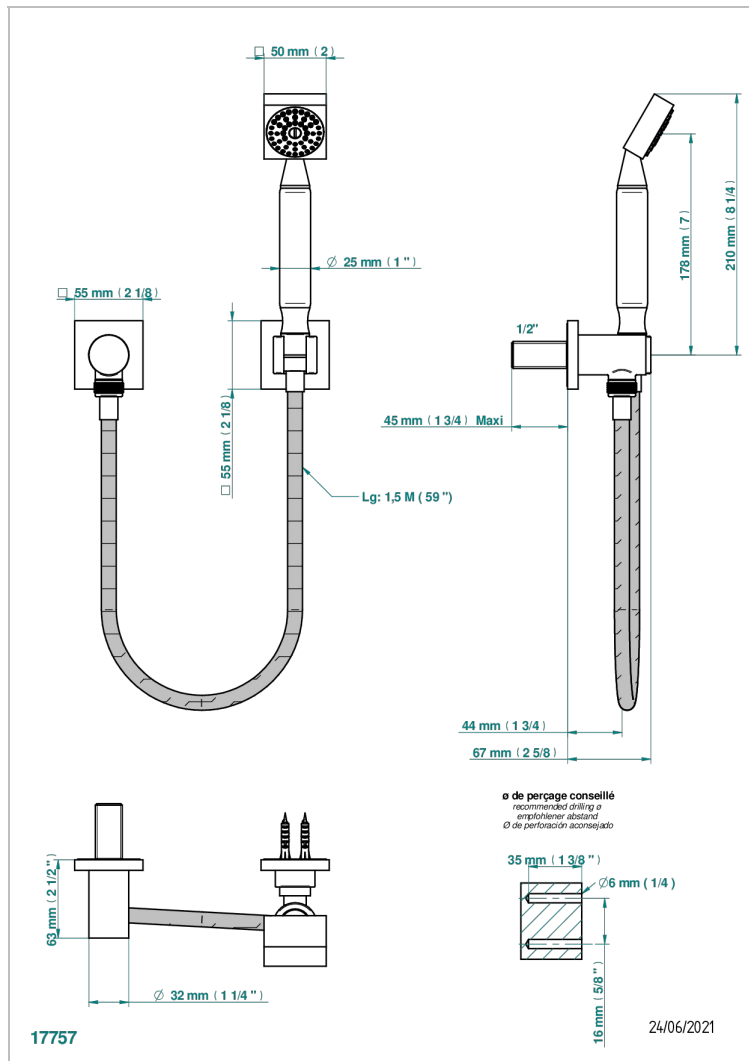

# MASQUE DE FEMME SMOOTH METAL

A2U-52

1/2"弯头，固定托架，1.5米软管和时尚花洒

## 特色

- Masque de Femme Smooth metal
- 1/2"弯头，固定托架，1.5米软管和时尚花洒

## 技术特征

- Recommandé : 3 bars (max. 5 bars) - Advised : 43,5 psi (max. 72 psi)
- 9,5 l/min à 3 bars (2.5 gpm at 43.5 psi)