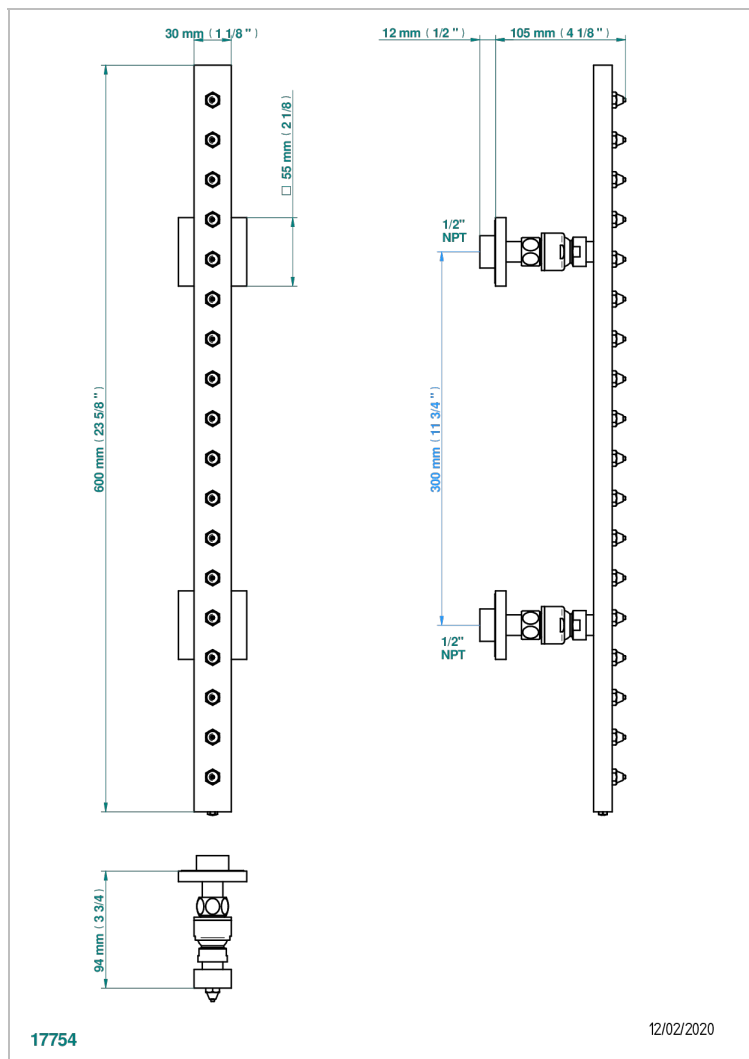

# ICON-X CARBONE OR A MANETTES

U7T-900/US

THG<sup>®</sup>  
PARIS

Rampe de douche 60cm 18 picots section rectangle, e.a. 30 cm standard américain

## CARACTÉRISTIQUES

- Icon-x carbone or à manettes
- Rampe de douche 60cm 18 picots section rectangle, e.a. 30 cm standard américain

## SPÉCIFICATIONS TECHNIQUES

- Recommandé : 3 bars (max. 5 bars) - Advised : 43,5 psi (max. 72 psi)
- 8 l/min à 3 bars (2.12 gpm at 43.5 psi)