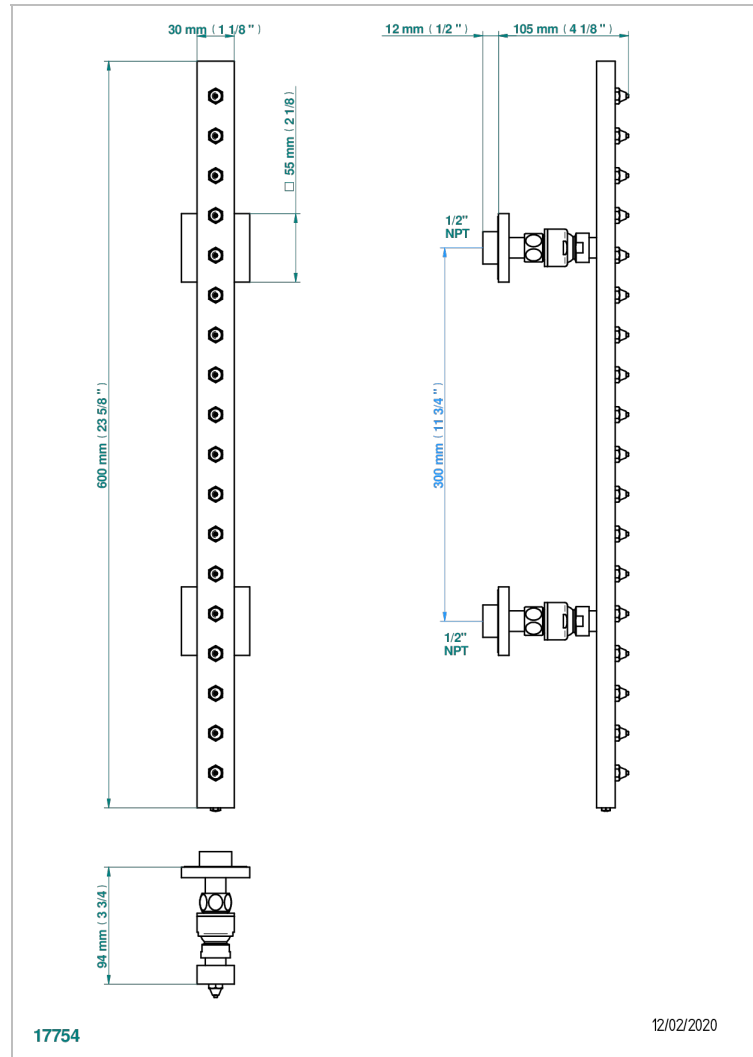

# ICON-X CARBON DORADO CON MANETAS

U7T-900/US

Rain-bar, rectangular with 18 picots, 23 1/2" long

THG<sup>®</sup>  
PARIS

## CARACTERÍSTICAS

- Icon-x carbon dorado con manetas
- Rain-bar, rectangular with 18 picots, 23 1/2" long

## ESPECIFICACIONES TÉCNICAS

- Recommandé : 3 bars (max. 5 bars) - Advised : 43,5 psi (max. 72 psi)
- 8 l/min à 3 bars (2.12 gpm at 43.5 psi)