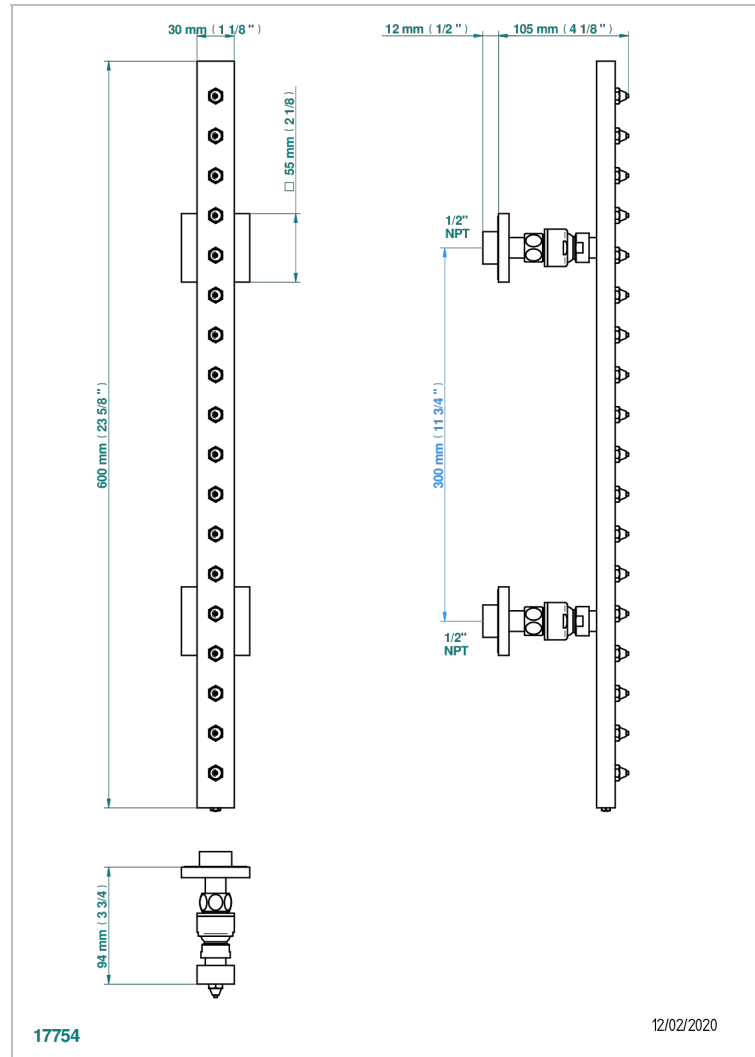

# ICON-X CARBONE OR

U7S-900/US

THG<sup>®</sup>  
PARIS

Rampe de douche 60cm 18 picots section rectangle, e.a. 30 cm standard américain

## CARACTÉRISTIQUES

- Icon-x carbone or
- Rampe de douche 60cm 18 picots section rectangle, e.a. 30 cm standard américain

## SPÉCIFICATIONS TECHNIQUES

- Recommandé : 3 bars (max. 5 bars) - Advised : 43,5 psi (max. 72 psi)
- 8 l/min à 3 bars (2.12 gpm at 43.5 psi)