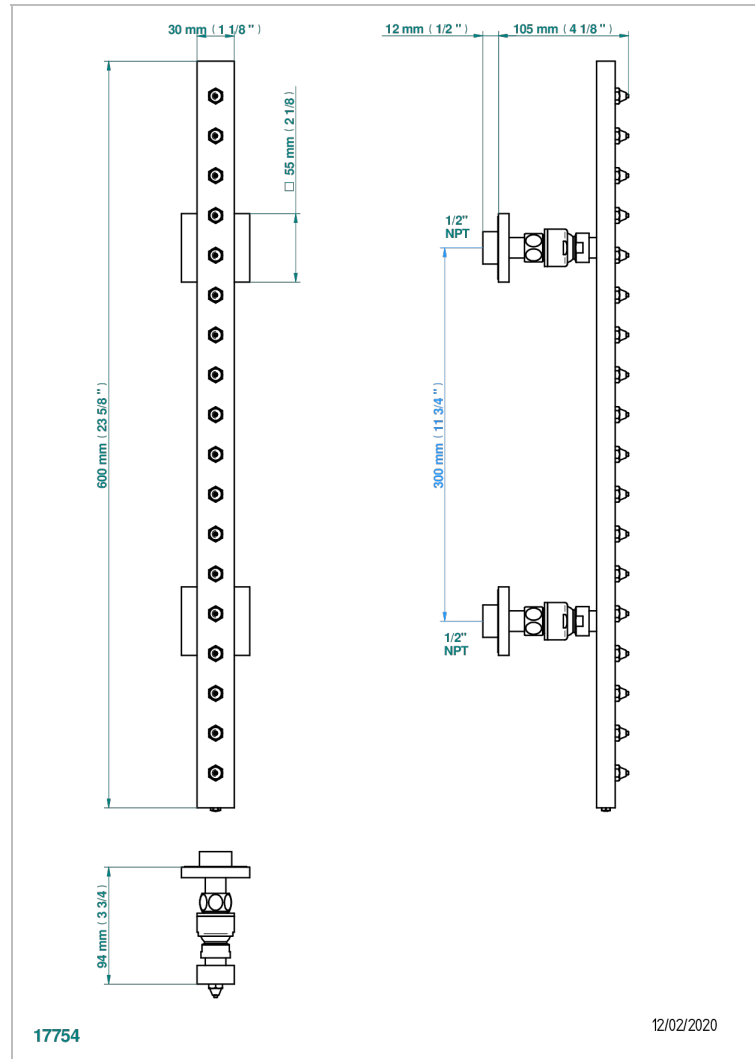

# ICON-X CARBON DORADO

U7S-900/US

Rain-bar, rectangular with 18 picots, 23 1/2" long

## CARACTERÍSTICAS

- Icon-x carbon dorado
- Rain-bar, rectangular with 18 picots, 23 1/2" long

## ESPECIFICACIONES TÉCNICAS

- Recommandé : 3 bars (max. 5 bars) - Advised : 43,5 psi (max. 72 psi)
- 8 l/min à 3 bars (2.12 gpm at 43.5 psi)