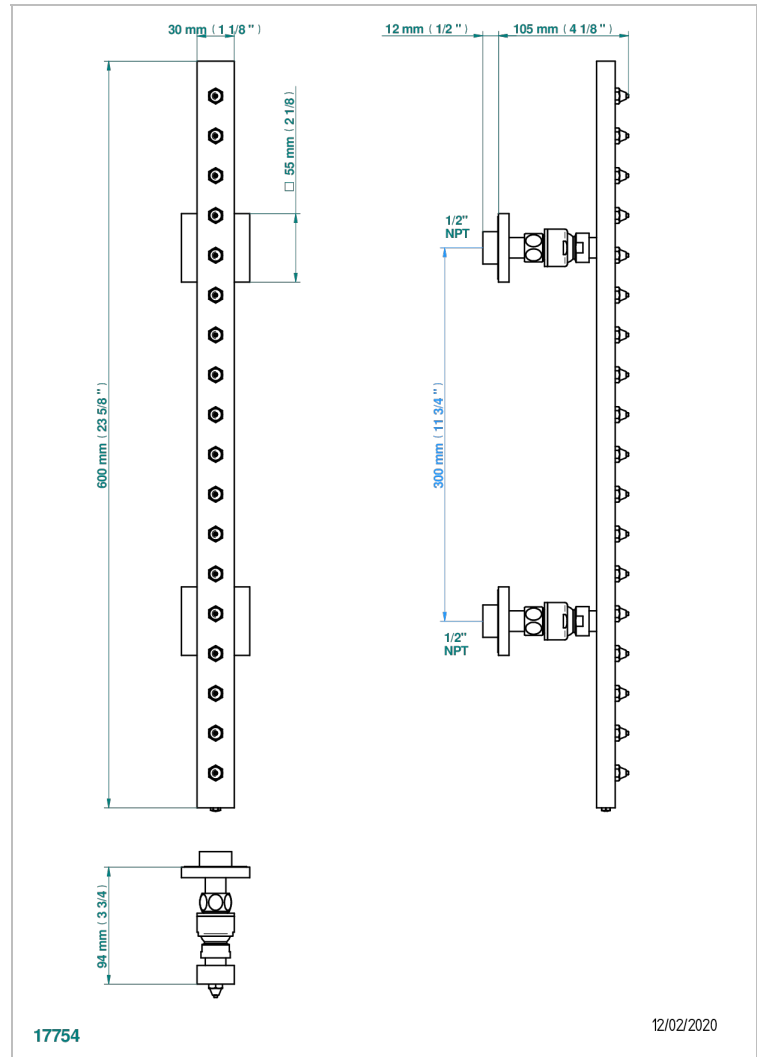

ICON-X TITANE A MANETTES

U7M-900/US

THG[®]
PARIS

Rampe de douche 60cm 18 picots section rectangle, e.a. 30 cm standard américain

CARACTÉRISTIQUES

- Icon-x titane à manettes
- Rampe de douche 60cm 18 picots section rectangle, e.a. 30 cm standard américain

SPÉCIFICATIONS TECHNIQUES

- Recommandé : 3 bars (max. 5 bars) - Advised : 43,5 psi (max. 72 psi)
- 8 l/min à 3 bars (2.12 gpm at 43.5 psi)

FINITIONS DISPONIBLES

Chromé - A02
Chromé mat - C02
Doré brillant - F01
Doré mat - F07
Nickel brillant - B01
Nickel mat - C01

Pvd couleur nickel mat - H56
Pvd graphite - H64
Pvd graphite mat - H65
Pvd umber - H66
Pvd umber mat - H67
Vieux nickel - H28