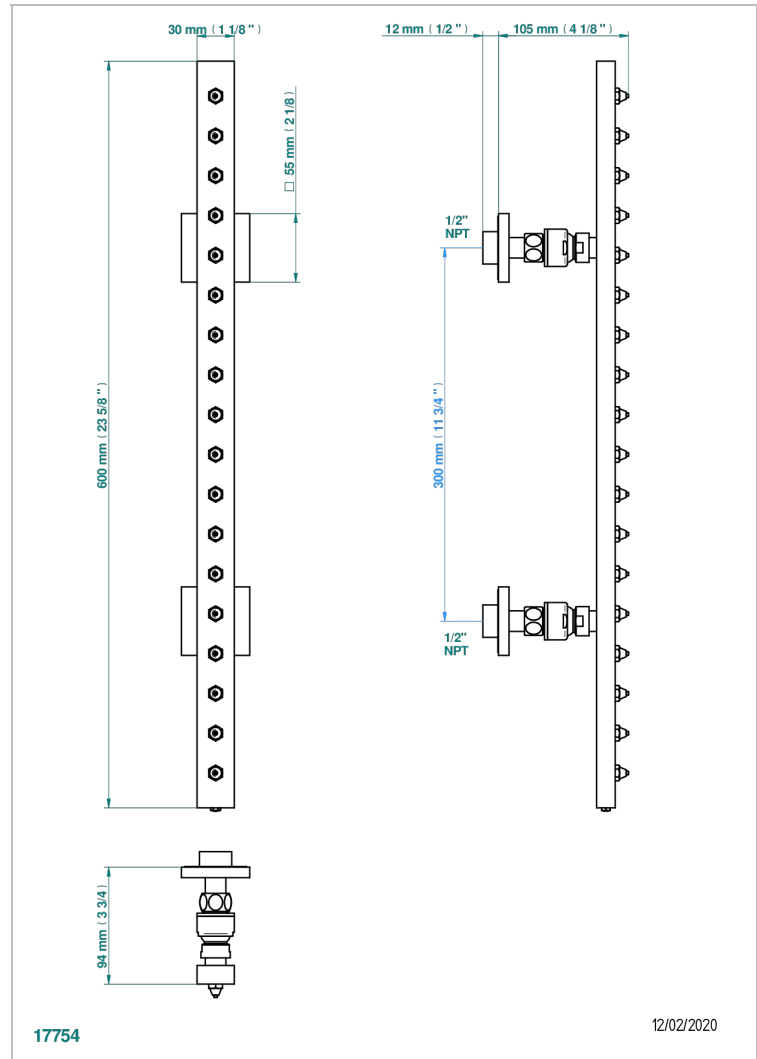

ICON-X TITANIO CON MANETAS

U7M-900/US

Rain-bar, rectangular with 18 picots, 23 1/2" long

THG[®]
PARIS

CARACTERÍSTICAS

- Icon-x titanio con manetas
- Rain-bar, rectangular with 18 picots, 23 1/2" long

ESPECIFICACIONES TÉCNICAS

- Recommandé : 3 bars (max. 5 bars) - Advised : 43,5 psi (max. 72 psi)
- 8 l/min à 3 bars (2.12 gpm at 43.5 psi)

ACABADOS DISPONIBLES

Cerámica negra mate - D30
Cromo - A02
Cromo mate - C02
Dorado - F01
Dorado mate - F07
Dorado pálido - F30