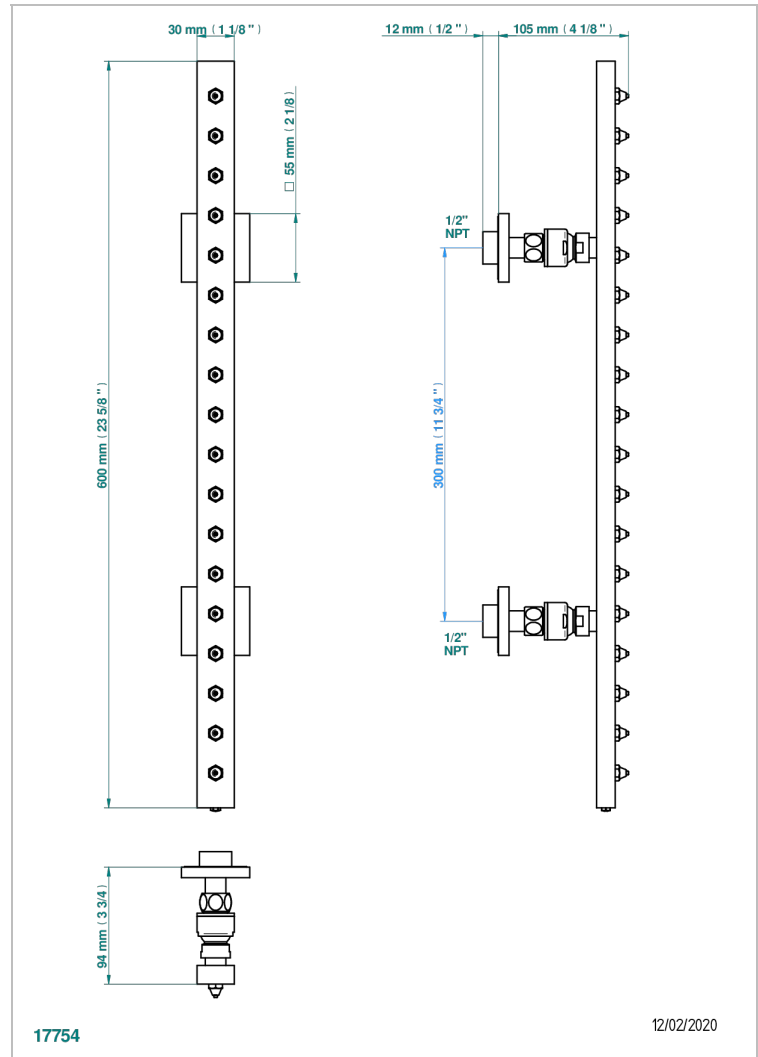

# ICON-X TITANE

U7L-900/US

THG<sup>®</sup>  
PARIS

Rampe de douche 60cm 18 picots section rectangle, e.a. 30 cm standard américain

## CARACTÉRISTIQUES

- Icon-x titane
- Rampe de douche 60cm 18 picots section rectangle, e.a. 30 cm standard américain

## SPÉCIFICATIONS TECHNIQUES

- Recommandé : 3 bars (max. 5 bars) - Advised : 43,5 psi (max. 72 psi)
- 8 l/min à 3 bars (2.12 gpm at 43.5 psi)