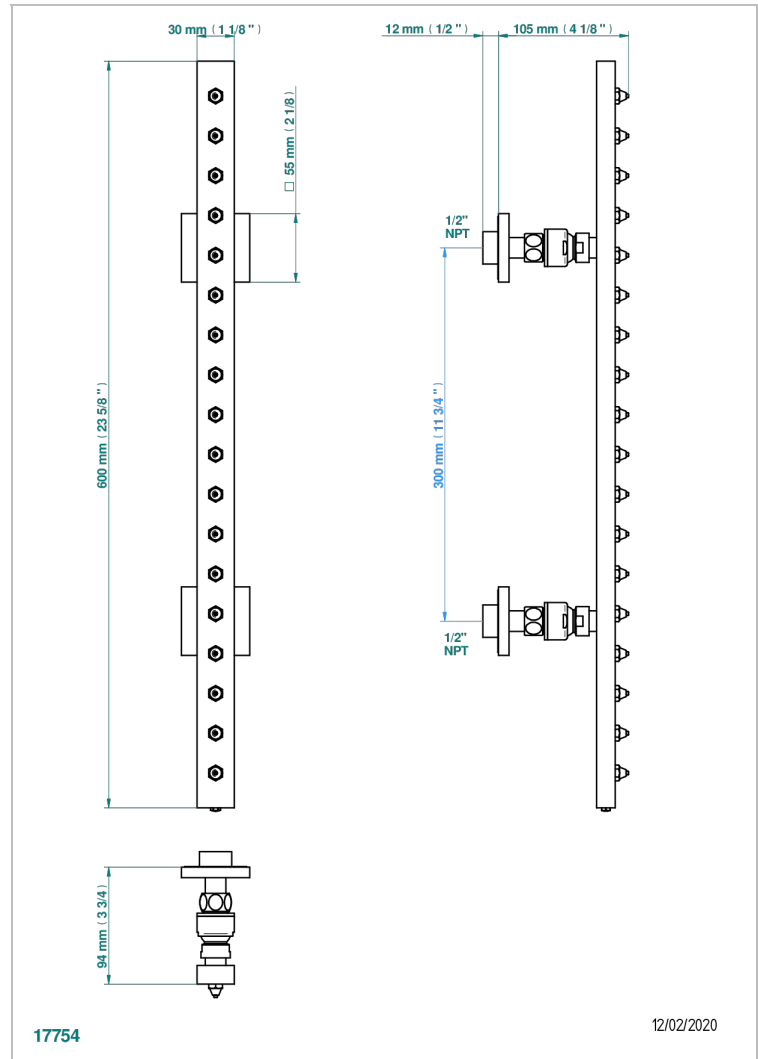

# ICON-X TITANIO

U7L-900/US

Rain-bar, rectangular with 18 picots, 23 1/2" long

THG<sup>®</sup>  
PARIS

## CARACTERÍSTICAS

- Icon-x titanio
- Rain-bar, rectangular with 18 picots, 23 1/2" long

## ESPECIFICACIONES TÉCNICAS

- Recommandé : 3 bars (max. 5 bars) - Advised : 43,5 psi (max. 72 psi)
- 8 l/min à 3 bars (2.12 gpm at 43.5 psi)