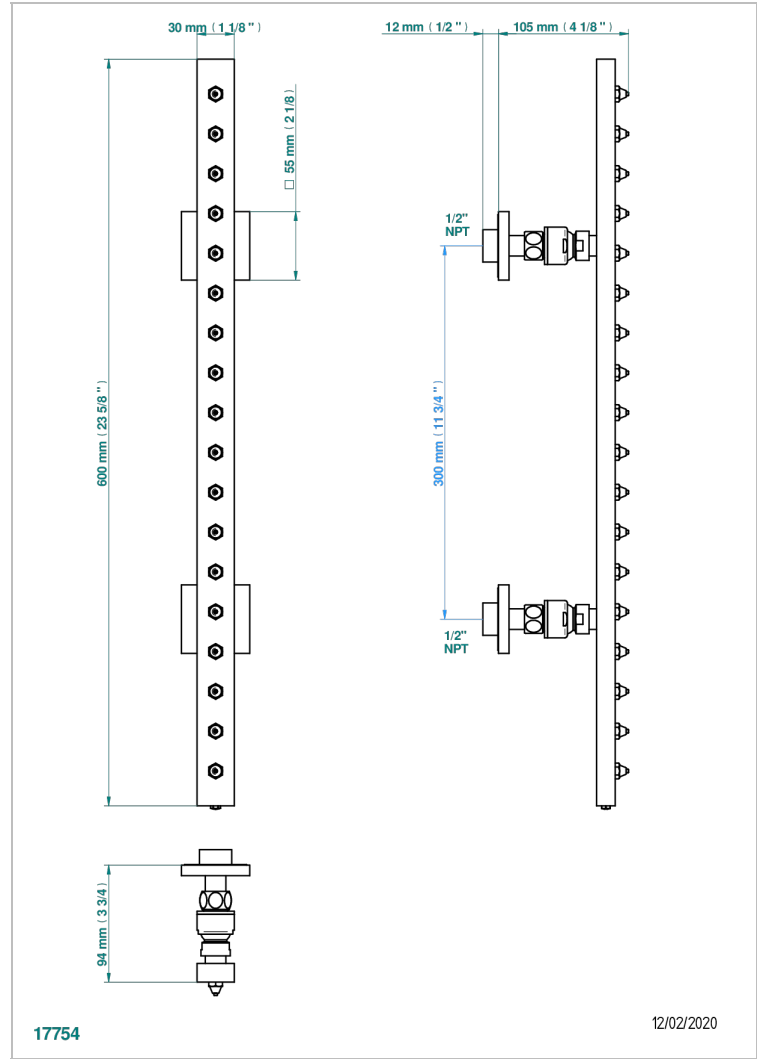

BELUGA A MANETTES

G1U-900/US

Rampe de douche 60cm 18 picots section rectangle, e.a. 30 cm standard américain

THG[®]
PARIS

CARACTÉRISTIQUES

- Picots Easyclean
- Rampe et jets en laiton massif
- Orientable
- Raccordement aux standards US

SPÉCIFICATIONS TECHNIQUES

- Recommandé : 3 bars (max. 5 bars) - Advised : 43,5 psi (max. 72 psi)
- 8 l/min à 3 bars (2.12 gpm at 43.5 psi)

FINITIONS DISPONIBLES

Bronze clair - D01
Chromé - A02
Chromé / doré - G02
Chromé mat - C02
Doré brillant - F01
Doré mat - F07

Nickel brillant - B01
Nickel mat - C01
Noir mat céramique - D30
Or pâle - F30
Or pâle mat - F31
Pvd blush - H62

Pvd blush mat - H60
Pvd couleur bronze brown - F33
Pvd couleur bronze brown - mat - F34
Pvd couleur doré - H52
Pvd couleur doré mat - H53
Pvd couleur laiton - H49

Pvd couleur laiton mat - H50
Pvd couleur nickel - H55
Pvd couleur nickel mat - H56
Pvd graphite - H64
Pvd graphite mat - H65
Pvd umber - H66

Pvd umber mat - H67
Vieux cuivre rouge mat - H07
Vieux nickel - H28