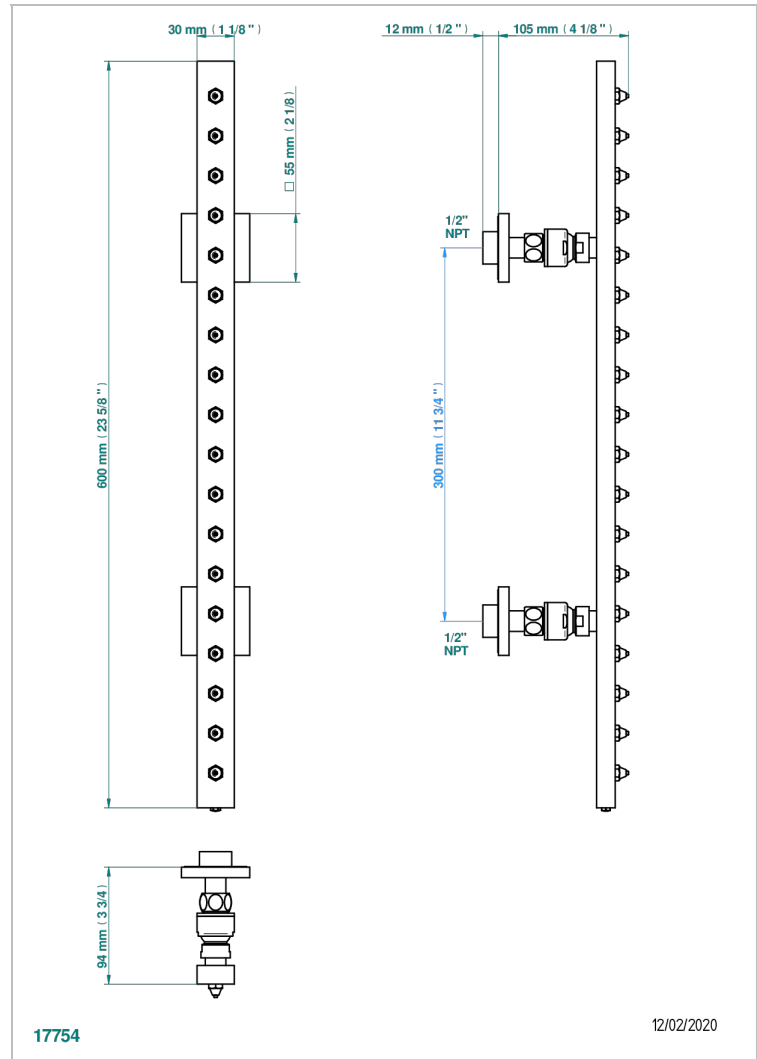

Rampe de douche 60cm 18 picots section rectangle, e.a. 30 cm standard américain

CARACTÉRISTIQUES

- Picots Easyclean
- Rampe et jets en laiton massif
- Orientable
- Raccordement aux standards US

SPÉCIFICATIONS TECHNIQUES

- Recommandé : 3 bars (max. 5 bars) - Advised : 43,5 psi (max. 72 psi)
- 8 l/min à 3 bars (2.12 gpm at 43.5 psi)

FINITIONS DISPONIBLES

Bronze clair - D01
 Chromé - A02
 Chromé / doré - G02
 Chromé mat - C02
 Doré brillant - F01
 Doré mat - F07

Nickel brillant - B01
 Nickel mat - C01
 Noir mat céramique - D30
 Or pâle - F30
 Or pâle mat - F31
 Pvd blush - H62

Pvd blush mat - H60
 Pvd couleur bronze brown - F33
 Pvd couleur bronze brown - mat - F34
 Pvd couleur doré - H52
 Pvd couleur doré mat - H53
 Pvd couleur laiton - H49