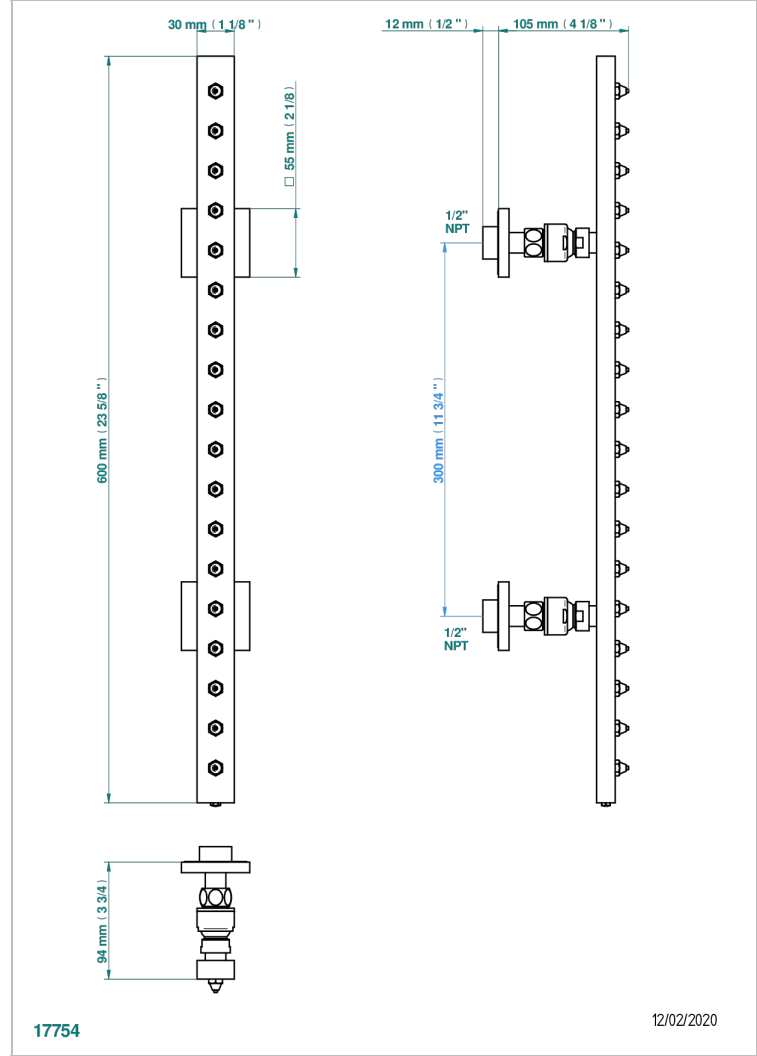

Rampe de douche 60cm 18 picots section rectangle, e.a. 30 cm standard américain

CARACTÉRISTIQUES

- Picots Easyclean
- Rampe et jets en laiton massif
- Orientable
- Raccordement aux standards US

SPÉCIFICATIONS TECHNIQUES

- Recommandé : 3 bars (max. 5 bars) - Advised : 43,5 psi (max. 72 psi)
- 8 l/min à 3 bars (2.12 gpm at 43.5 psi)

FINITIONS DISPONIBLES

Bronze clair - D01
 Chromé - A02
 Chromé / doré - G02
 Chromé mat - C02
 Doré brillant - F01
 Doré mat - F07

Nickel brillant - B01
 Nickel mat - C01
 Noir mat céramique - D30
 Or pâle - F30
 Or pâle mat - F31
 Pvd blush - H62

Pvd blush mat - H60
 Pvd couleur bronze brown - F33
 Pvd couleur bronze brown - mat - F34
 Pvd couleur doré - H52
 Pvd couleur doré mat - H53
 Pvd couleur laiton - H49

Pvd couleur laiton mat - H50
 Pvd couleur nickel - H55
 Pvd couleur nickel mat - H56
 Pvd graphite - H64
 Pvd graphite mat - H65
 Pvd umber - H66

Pvd umber mat - H67
 Vieux cuivre rouge mat - H07
 Vieux nickel - H28