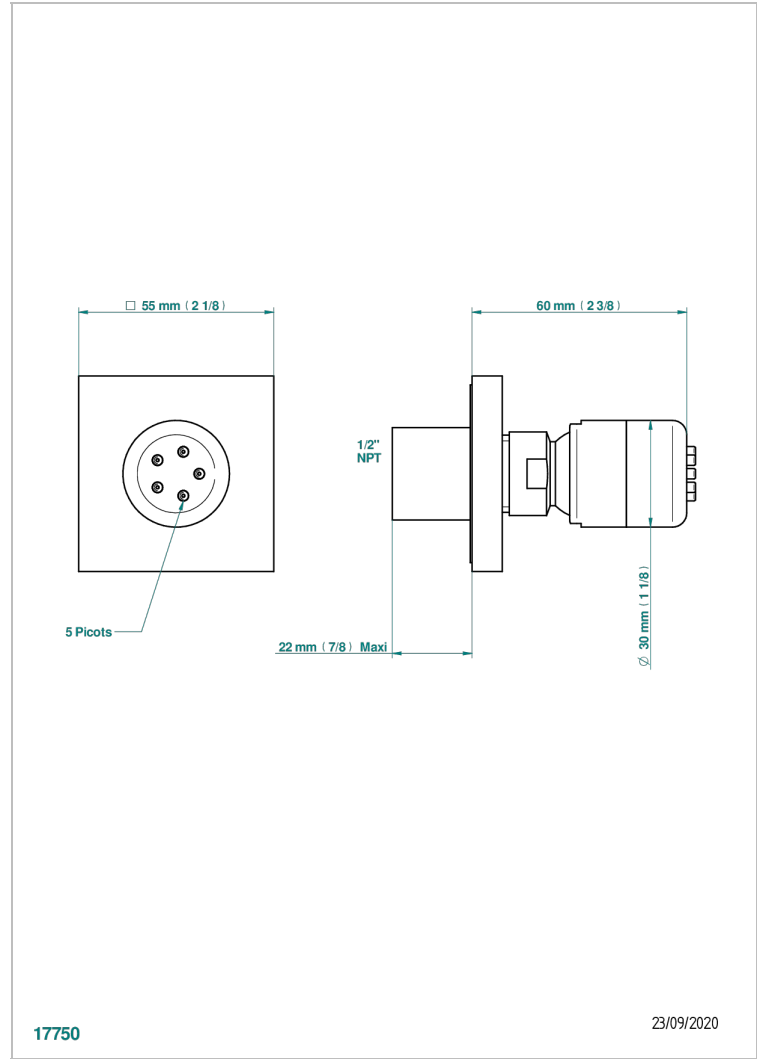

BELUGA A MANETTES

G1U-290/BUS

Jet latéral de douche avec buse, système Easyclean- standard américain

THG[®]
PARIS

CARACTÉRISTIQUES

- Laiton massif
- Jet équipé d'un limiteur de débit
- Picots en silicone pour faciliter l'enlèvement du calcaire