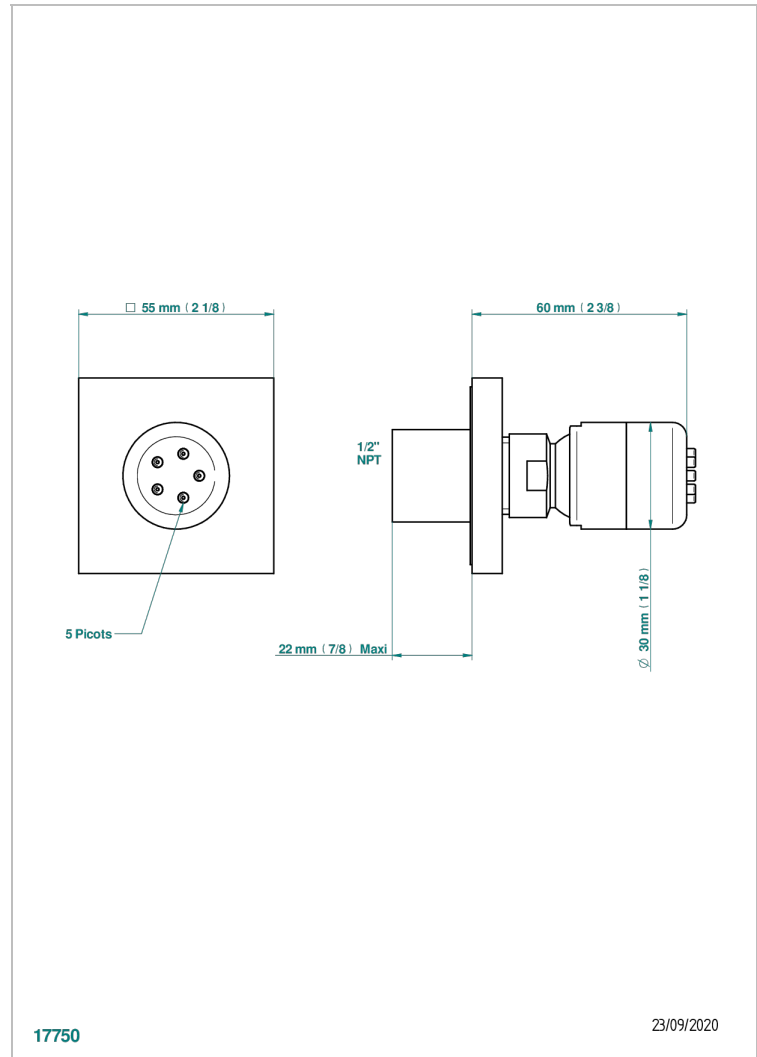

BELUGA CON MANETAS

G1U-290/BUS

Jet lateral de douche avec buse, système Easyclean- standard américain

THG[®]
PARIS

CARACTERÍSTICAS

- Beluga con manetas
- Jet latéral de douche avec buse, système Easyclean- standard américain