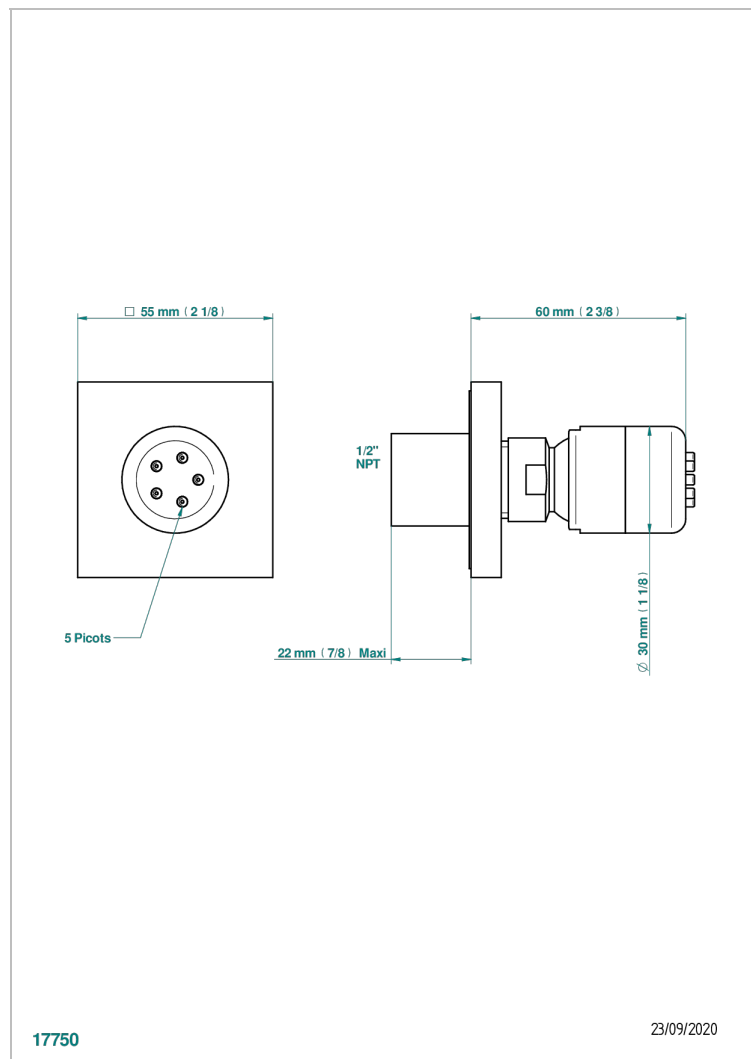

MASQUE DE FEMME METAL LISSE

A2U-290/BUS

THG[®]
PARIS

Jet latéral de douche avec buse, système Easyclean- standard américain

CARACTÉRISTIQUES

- Laiton massif
- Jet équipé d'un limiteur de débit
- Picots en silicone pour faciliter l'enlèvement du calcaire