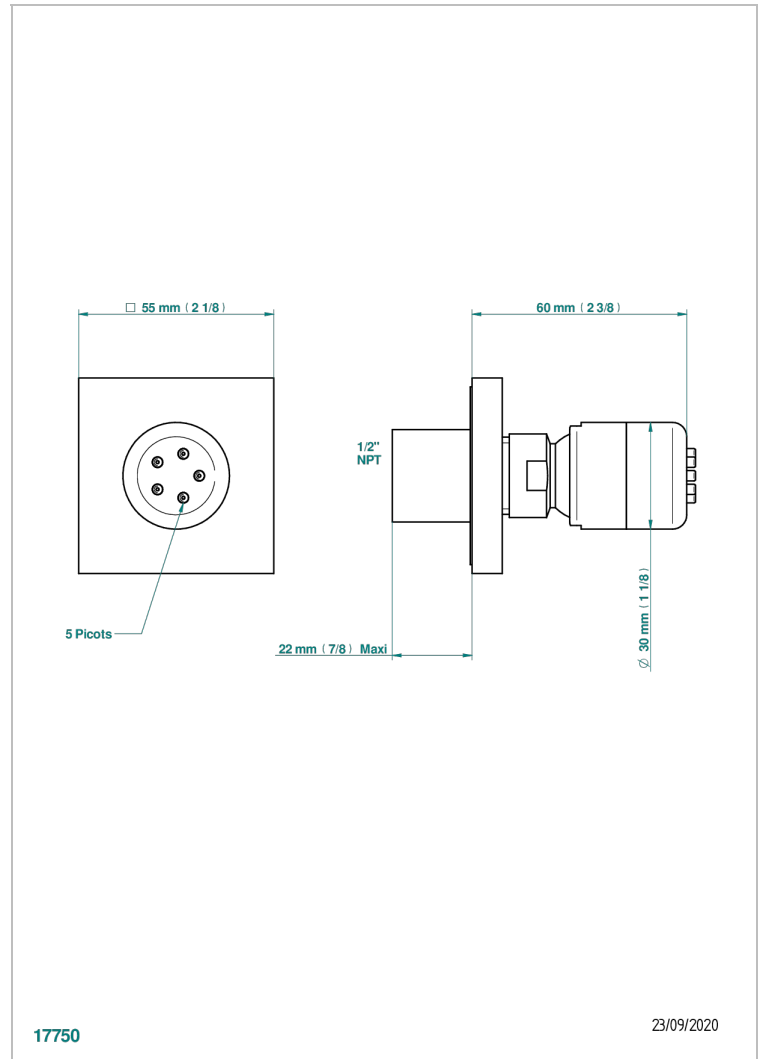

# MASQUE DE FEMME, METAL LISO

A2U-290/BUS

Jet latéral de douche avec buse, système Easyclean- standard américain

THG<sup>®</sup>  
PARIS

## CARACTERÍSTICAS

- Masque de Femme, metal liso
- Jet latéral de douche avec buse, système Easyclean- standard américain