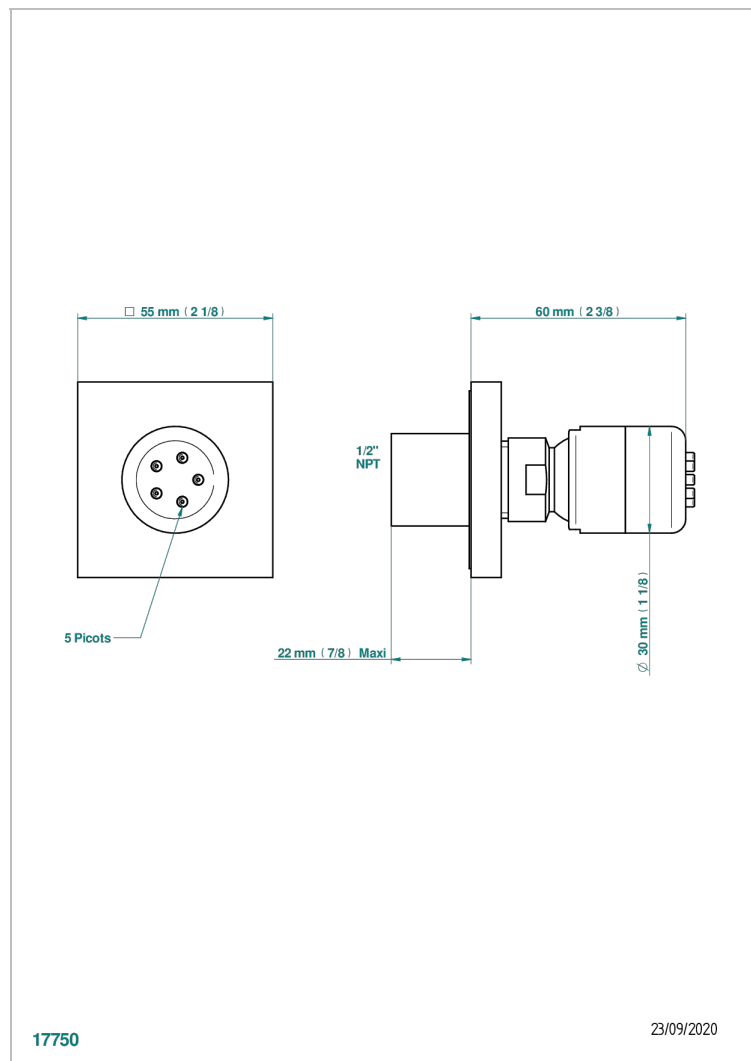

MASQUE DE FEMME METAL GRAVE

A2T-290/BUS

THG[®]
PARIS

Jet latéral de douche avec buse, système Easyclean- standard américain

CARACTÉRISTIQUES

- Laiton massif
- Jet équipé d'un limiteur de débit
- Picots en silicone pour faciliter l'enlèvement du calcaire