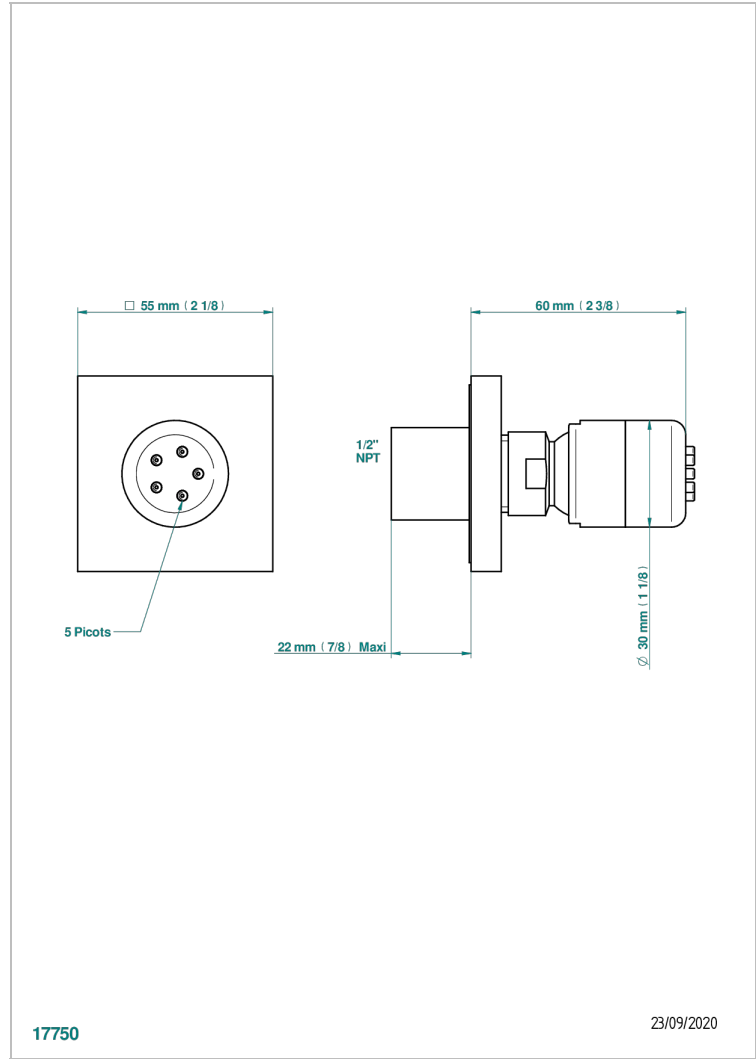

MASQUE DE FEMME, METAL GRABADO

A2T-290/BUS

THG[®]
PARIS

Jet latéral de douche avec buse, système Easyclean- standard américain

CARACTERÍSTICAS

- Masque de Femme, metal grabado
- Jet latéral de douche avec buse, système Easyclean- standard américain