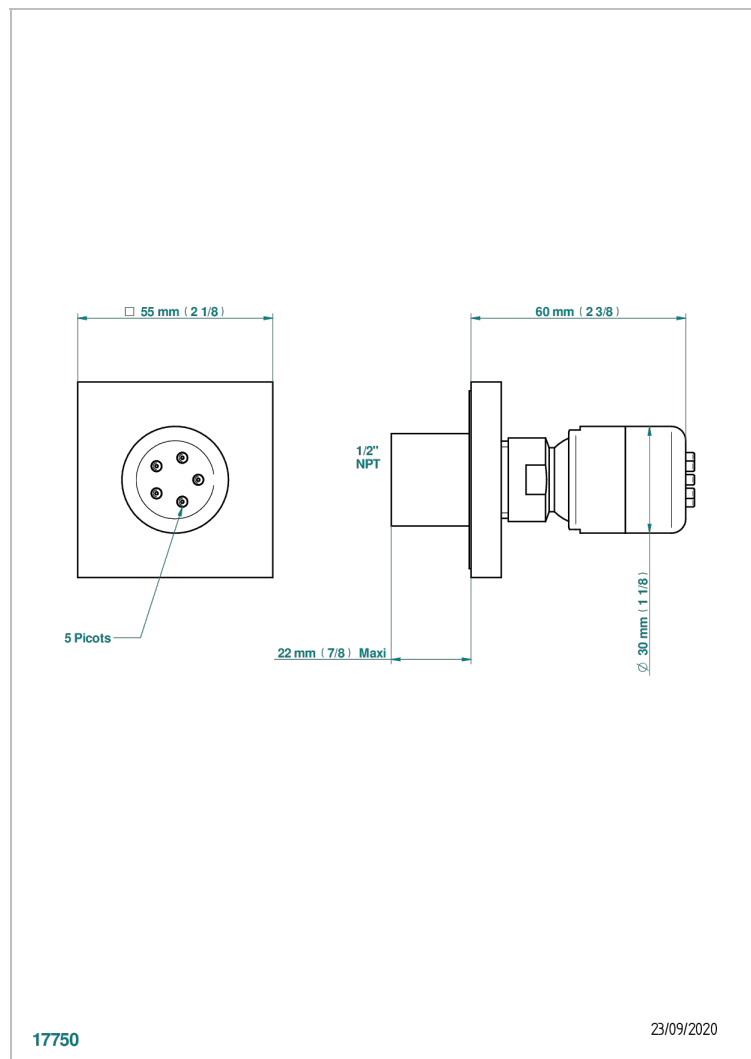

MASQUE DE FEMME LUNAIRE

A2R-290/BUS

THG[®]
PARIS

Jet latéral de douche avec buse, système Easyclean- standard américain

CARACTERÍSTICAS

- Masque de Femme Lunaire
- Jet latéral de douche avec buse, système Easyclean- standard américain