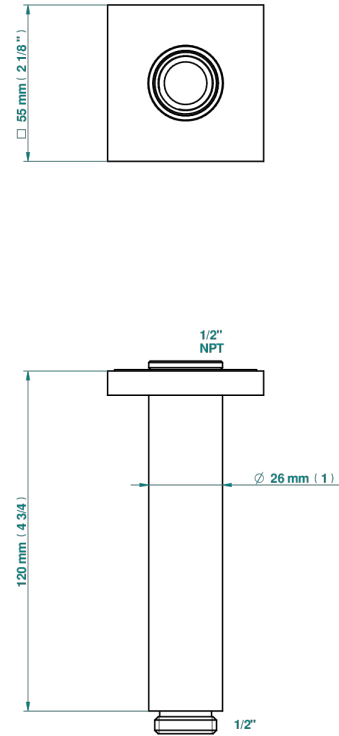

# BELUGA A MANETTES

G1U-82V/US

Bras vertical pour pomme de douche 1/2" standard américain

THG<sup>®</sup>  
PARIS

17748

12/02/2020

## CARACTÉRISTIQUES

- Adapté à tout type de pomme de Ø200 à 400 mm
- Raccordement aux standards US