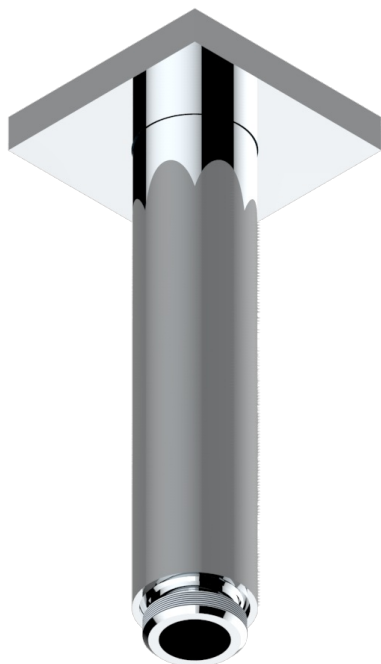

BELUGA CON MANETAS

G1U-82V/US

Vertical shower arm & flange ceiling mounted 1/2

THG[®]
PARIS

17748

12/02/2020

CARACTERÍSTICAS

- Beluga con manetas
- Vertical shower arm & flange ceiling mounted 1/2

ACABADOS DISPONIBLES

Bronce claro - D01
Cerámica negra mate - D30
Cobre viejo mate - H07
Cromo - A02
Cromo / dorado - G02
Cromo mate - C02

Dorado - F01
Dorado mate - F07
Dorado pálido - F30
Dorado pálido mate (sin barniz) - F31
Níquel - B01
Níquel mate - C01

Níquel viejo - H28
Pvd blush - H62
Pvd blush mate - H60
Pvd color latón - H49
Pvd color latón mate - H50
Pvd color níquel - H55

Pvd color níquel mate - H56
Pvd color oro - H52
Pvd color oro mate - H53
Pvd grafito - H64
Pvd grafito mate - H65
Pvd marrón bronce - F33