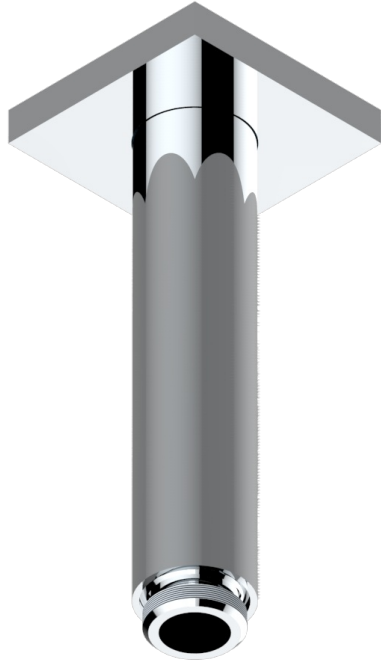

MASQUE DE FEMME, METAL GRABADO

A2T-82V/US

Vertical shower arm & flange ceiling mounted 1/2

THG[®]
PARIS

17748

12/02/2020

CARACTERÍSTICAS

- Masque de Femme, metal grabado
- Vertical shower arm & flange ceiling mounted 1/2

ACABADOS DISPONIBLES

Cerámica negra mate - D30
Cromo - A02
Cromo / dorado - G02
Cromo mate - C02
Dorado - F01
Dorado mate - F07

Dorado pálido - F30
Dorado pálido mate (sin barniz) - F31
Níquel - B01
Níquel mate - C01
Níquel viejo - H28
Pvd blush - H62

Pvd umber mate - H67