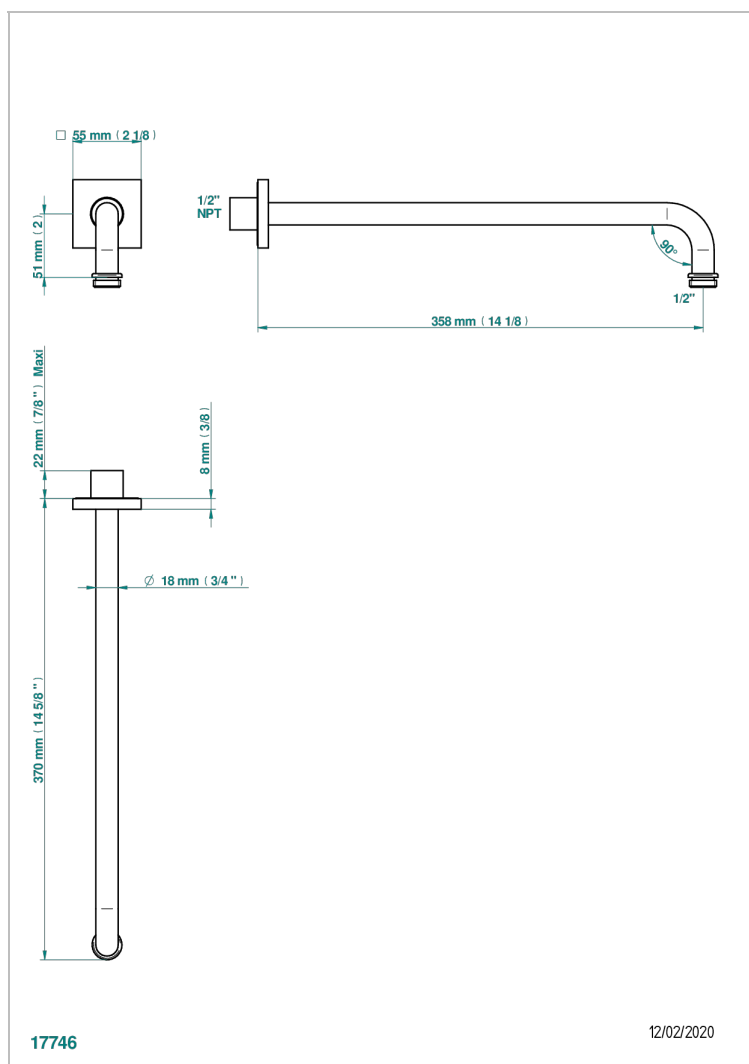

ICON-X

U7G-84BC/US

Horizontal shower arm, 90° bend, 13 3/4" long

THG[®]
PARIS

CARACTERÍSTICAS

- Icon-x
- Horizontal shower arm, 90° bend, 13 3/4" long

ACABADOS DISPONIBLES

Cerámica negra mate - D30
Cromo - A02
Cromo mate - C02
Dorado - F01
Dorado mate - F07
Dorado pálido - F30

Dorado pálido mate (sin barniz) - F31
Níquel - B01
Níquel mate - C01
Níquel viejo - H28
Pvd blush - H62
Pvd blush mate - H60

Pvd color latón - H49
Pvd color latón mate - H50
Pvd color níquel - H55
Pvd color níquel mate - H56
Pvd color oro - H52
Pvd color oro mate - H53

Pvd grafito - H64
Pvd grafito mate - H65
Pvd marrón bronce - F33
Pvd marrón bronce mate - F34
Pvd umber - H66
Pvd umber mate - H67