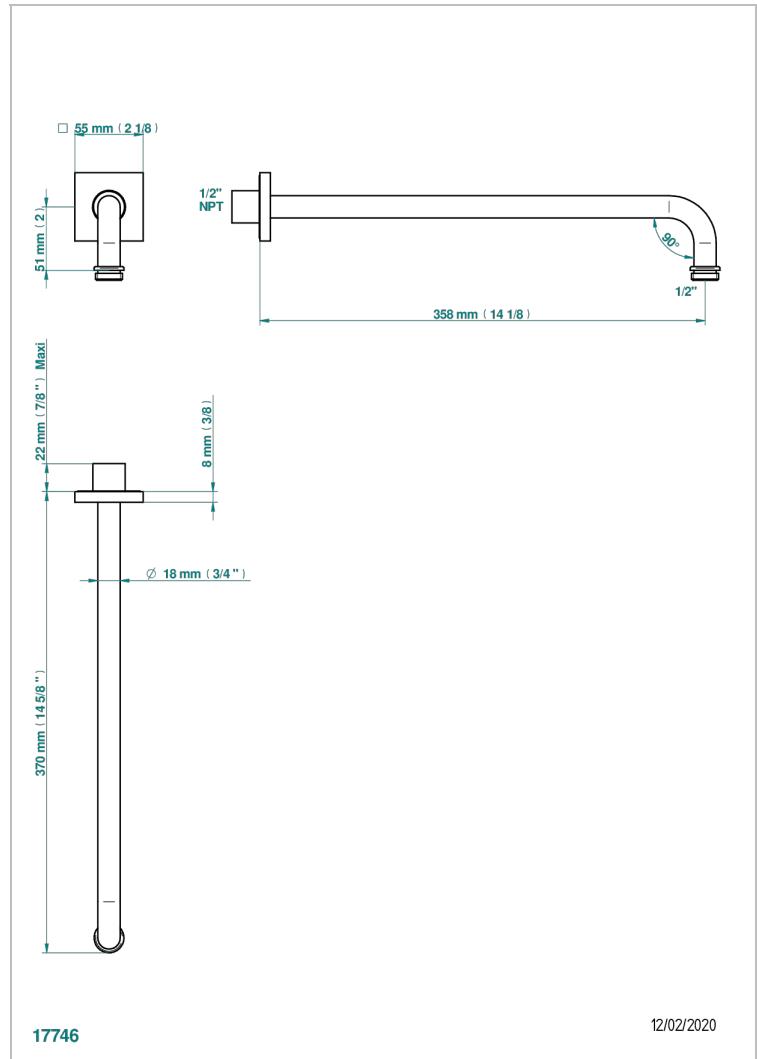

MASQUE DE FEMME METAL LISSE

A2U-84BC/US

THG[®]
PARIS

Bras pour pomme de douche lg 350 mm coudé à 90° 1/2" standard américain

CARACTÉRISTIQUES

- Masque de Femme Métal lisse
- Bras pour pomme de douche lg 350 mm coudé à 90° 1/2" standard américain

FINITIONS DISPONIBLES

Chromé - A02
Chromé / doré - G02
Chromé mat - C02
Doré brillant - F01
Doré mat - F07
Nickel brillant - B01

Nickel mat - C01
Noir mat céramique - D30
Or pâle - F30
Or pâle mat - F31
Pvd blush - H62
Pvd blush mat - H60

Vieux nickel - H28