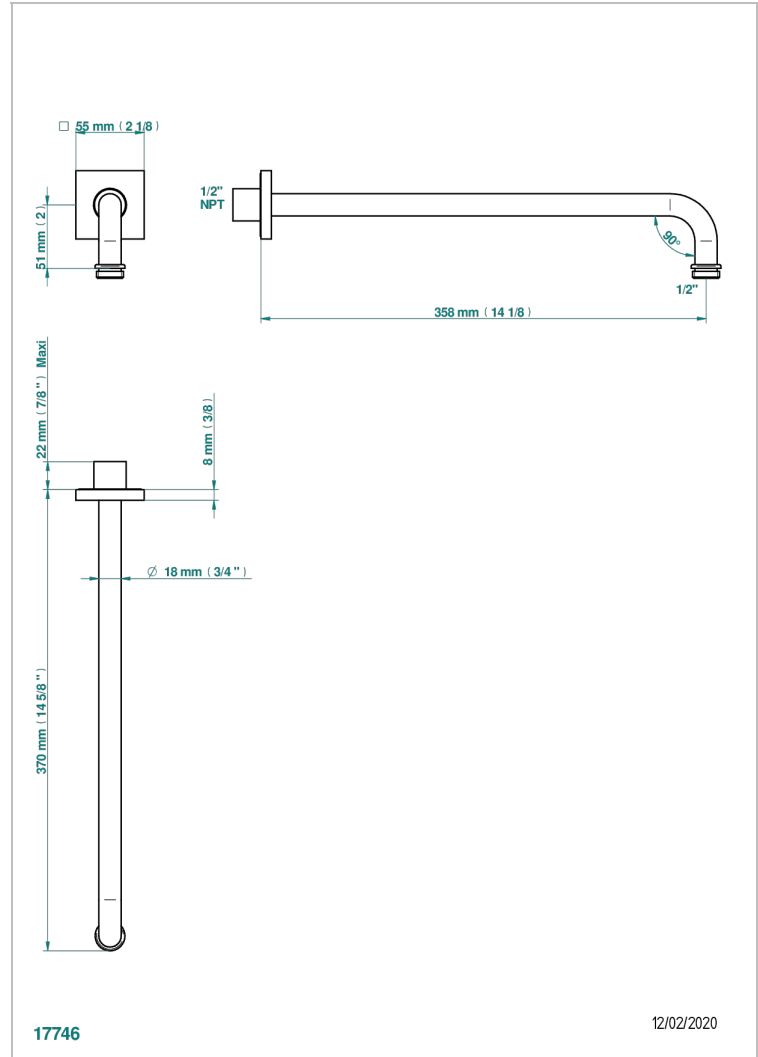

# MASQUE DE FEMME LUNAIRE

A2R-84BC/US

Horizontal shower arm, 90° bend, 13 3/4" long

THG<sup>®</sup>  
PARIS

## CARACTERÍSTICAS

- Masque de Femme Lunaire
- Horizontal shower arm, 90° bend, 13 3/4" long

## ACABADOS DISPONIBLES

Cerámica negra mate - D30  
Cromo - A02  
Cromo / dorado - G02  
Cromo mate - C02  
Dorado - F01  
Dorado mate - F07

Dorado pálido - F30  
Dorado pálido mate (sin barniz) - F31  
Níquel - B01  
Níquel mate - C01