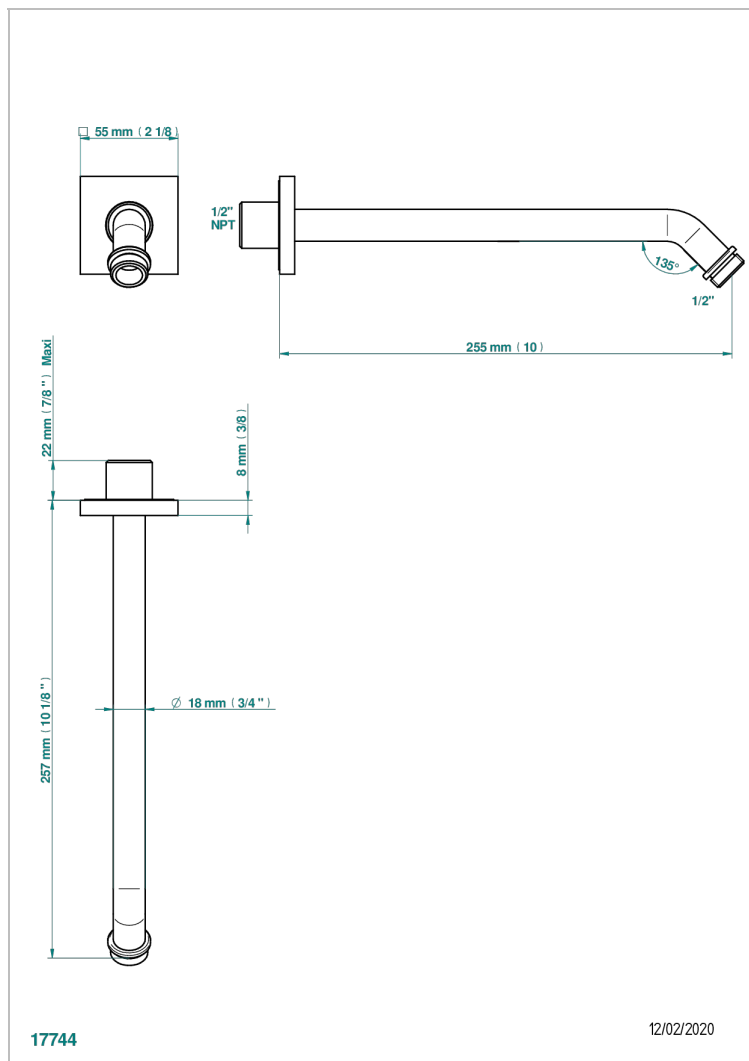

# MASQUE DE FEMME ENGRAVED METAL

A2T-84/US

Horizontal shower arm, 45°, lg: 10"

## CHARACTERISTIC

- Masque de Femme Engraved Metal
- Horizontal shower arm, 45°, lg: 10"