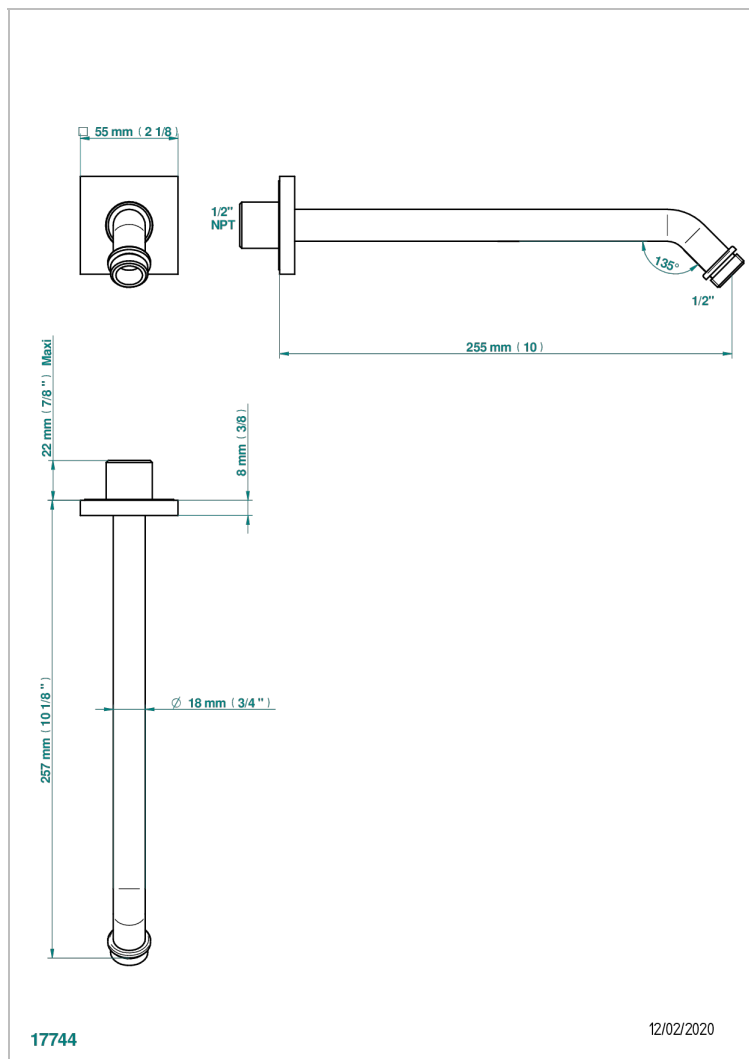

# MASQUE DE FEMME LUNAIRE

A2R-84/US

Horizontal shower arm, 45°, lg: 10"

THG<sup>®</sup>  
PARIS

## CHARACTERISTIC

- Masque de Femme Lunaire
- Horizontal shower arm, 45°, lg: 10"