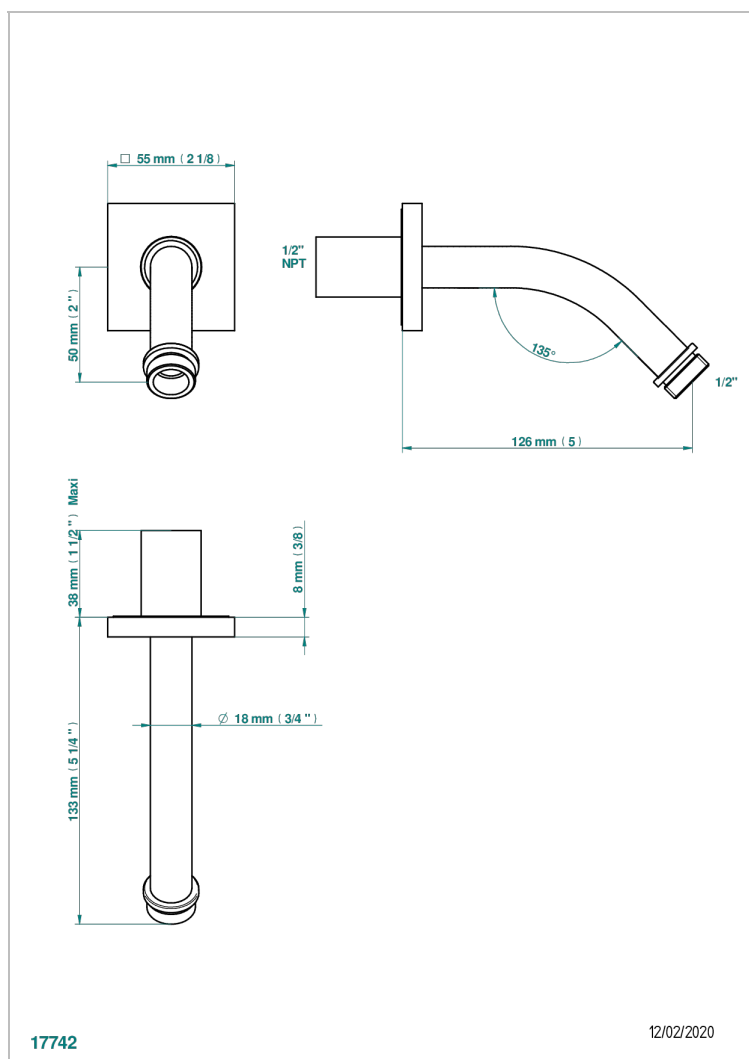

ICON-X CARBONE OR A MANETTES

U7T-82/US

THG[®]
PARIS

Bras pour pomme de douche lg 120 mm coudé à 45° 1/2" standard américain

CARACTÉRISTIQUES

- Icon-x carbone or à manettes
- Bras pour pomme de douche lg 120 mm coudé à 45° 1/2" standard américain

FINITIONS DISPONIBLES

Chromé - A02
Chromé mat - C02
Doré brillant - F01
Doré mat - F07
Nickel brillant - B01
Nickel mat - C01

Noir mat céramique - D30
Or pâle - F30
Or pâle mat - F31
Pvd blush - H62
Pvd blush mat - H60
Pvd couleur bronze brown - F33